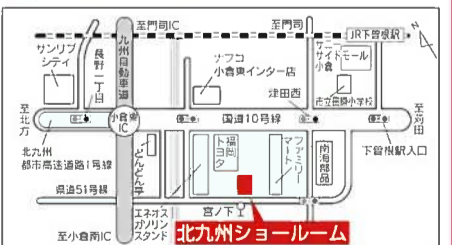

カリモクショールームパートナー主催

5月15日(金)~17日(日)

営業時間/平日 午前10時~午後5時
土・日 午前10時~午後6時

カリモク家具北九州ショールーム

〒800-0241 北九州市小倉南区長野本町2-1-8

TEL.093-473-9157

休館日/火・水・木曜日(祝日は開館)

展示坪数/295坪 駐車台数/43台