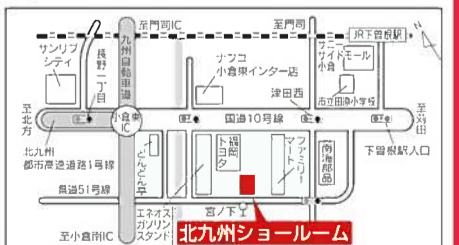

カリモクショールームパートナー主催

5月15日(金)~17日(日)

営業時間/平日 午前10時~午後5時
土・日 午前10時~午後6時

カリモク家具北九州ショールーム
〒800-0241 北九州市小倉南区長野本町2-1-8
TEL.093-473-9157

休館日/火・水・木曜日(祝日は閉館)
展示坪数/295坪 駐車台数/43台

ご来館予約ならびにお問い合わせは、下記のお電話番号、QRコードよりお願いいたします。
TEL 093-473-9157
ご予約時、または受付で「サンデーを見た」とお伝えください。