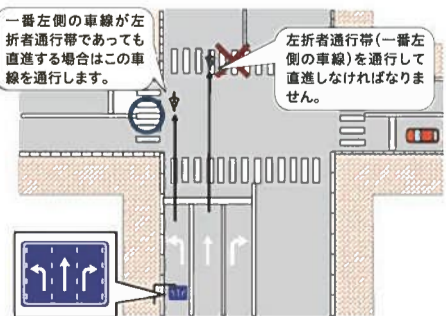

POINT 道路工事や駐車車両によって車道左側の通行が難しいときや、自動車通行量が多い・車道が狭いなど、事故の危険があるときは歩道を通行できる。

自転車で歩道を通行するときは…

徐行!歩行者の進行を妨げる場合は一時停止!

相互通行可能だが、歩道の中央から車道寄りの部分を徐行しよう

歩行者優先!

歩行者を驚かせて立ち止まらせたり、警察官の警告に従わなかった場合は取締りを受ける場合あり!

POINT 交通事故につながる危険運転や、警察官の警告に従わず違反した場合は取締り対象となる。一方、単に歩道を通行しているといった違反については、これまで同様「指導警告」が行われ、基本的に取締り対象となることはない。

交差点・信号のルール

左折するときは、あらかじめ道路の左端に寄りつつ徐行
自転車は二段階右折

信号機のある交差点で
右折する場合

① 対面の信号が青になったら交差点をまっすぐ進み、②の位置で向きを変える

信号機が無い場合は、同じ
ルートで交差点の内側を外
大回りで徐行しよう。 **POINT**

② 対面の信号が青になったら、まっすぐ進む

一番左側の車線が左折者通行帯でも直進する場合はこの車線を通行します。

左折者通行帯(一番左側の車線)を通行して直進しなければなりません。

Q 自転車交通ルールの?
車道の左側が左折レーンの時、自転車で直進したい時はどうするの?

A. 自転車は左折車通行帯であっても、その車線を直進してOK。自転車は道路の左から数えて一番目の車両通行帯を通行しよう。

自転車に関わる道路標識

自転車が通行してはいけない道路

車両通行止め 車両進入禁止 歩行者用道路

補助標識で「自転車を除く」とある場合は通行OK(歩行者用道路は徐行)

自転車を除く 自転車を除く

歩道を徐行で通行可能 自転車のみ通行可能 一時停止して安全確認