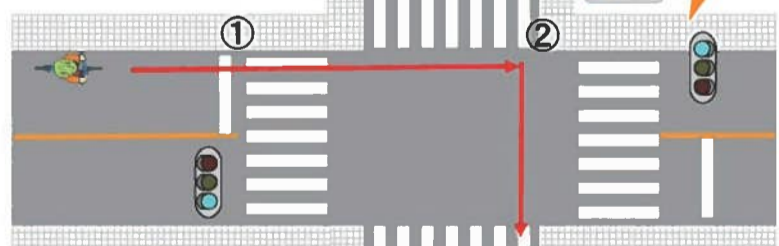

POINT 道路工事や駐車車両によって車道左側の通行が難しいときや、自動車通行量が多い・車道が狭いなど、事故の危険があるときは歩道を通行できる。

自転車で歩道を通行するときは…

徐行!歩行者の進行を妨げる場合は一時停止!

相互通行可能だが、歩道の中央から車道寄りの部分を徐行しよう

歩行者優先!

歩行者を驚かせて立ち止まらせたり、警察官の警告に従わなかった場合は取締りを受ける場合あり!

POINT 交通事故につながる危険運転や、警察官の警告に従わず違反した場合は取締り対象となる。一方、単に歩道を通行しているといった違反については、これまで同様「指導警告」が行われ、基本的に取締り対象となることはない。

交差点・信号のルール

左折するときは、あらかじめ道路の左端に寄りつつ徐行
自転車は二段階右折

信号機のある交差点で
右折する場合

① 対面の信号が青になったら交差点をまっすぐ進み、②の位置で向きを変える

信号機が無い場合は、同じ
ルートで交差点の内側を外
大回りで徐行しよう。 **POINT**

② 対面の信号が青になったら、まっすぐ進む

一番左側の車線が左折者通行帯でも直進する場合はこの車線を通行します。

左折者通行帯(一番左側の車線)を通行して直進しなければなりません。