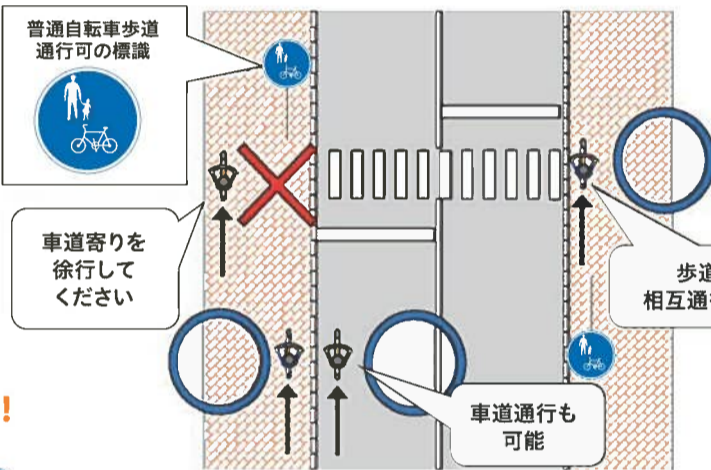

“あたりまえ”の交通ルールを実践することが重要!

- 自転車利用時の「きほんのき」
自転車安全利用五則
- 1 車道が原則、左側を通行
歩道は例外、歩行者を優先
 - 2 交差点では信号と
一時停止を守って安全確認
 - 3 夜間はライトを点灯
 - 4 飲酒運転は禁止
 - 5 ヘルメットを着用

反則金の対象となる違反の例

- 携帯電話使用や画面注視…12,000円
- 歩道通行…6,000円
- 車道の右側通行…6,000円
- 無灯火…5,000円
- 傘さし・イヤホン運転…5,000円
- 並進…3,000円 など

出典:警視庁「自転車の交通反則通告制度(青切符)の導入」
(https://www.keishicho.metro.tokyo.lg.jp/kotsu/jikoboshi/bicycle/cycle_kaisei.files/gaiyo.pdf)

歩道通行のルール

車道通行が原則の普通自転車、歩道を通行できるのは次のとおり。

- ① 道路標識・道路標示で歩道通行可を示されているとき
- ② 運転者が13歳未満、もしくは70歳以上
- ③ 車道や交通状況によって、通行の安全を確保するため、歩道通行がやむを得ないと認められるとき

POINT 道路工事や駐車車両によって車道左側の通行が難しいときや、自動車通行量が多い・車道が狭いなど、事故の危険があるときは歩道を通行できる。

自転車で歩道を通行するときは…

徐行!歩行者の進行を妨げる場合は一時停止!

相互通行可能だが、歩道の中央から車道寄りの部分を徐行しよう

歩行者優先!

歩行者を驚かせて立ち止まらせたり、警察官の警告に従わなかった場合は取締りを受ける場合あり!

POINT 交通事故につながる危険運転や、警察官の警告に従わず違反した場合は取締り対象となる。一方、単に歩道を通行しているといった違反については、これまで同様「指導警告」が行われ、基本的に取締り対象となることはない。

交差点・信号のルール

左折するときは、あらかじめ道路の左端に寄りつつ徐行
自転車は二段階右折

信号機のある交差点で
右折する場合

① 対面の信号が青になったら交差点をまっすぐ進み、②の位置で向きを変える

信号機が無い場合は、同じ
ルートで交差点の内側を外
大回りで徐行しよう。 **POINT**

② 対面の信号が青になったら、まっすぐ進む

一番左側の車線が左折者通行帯でも直進する場合はこの車線を通行します。

左折者通行帯(一番左側の車線)を通行して直進しなければなりません。