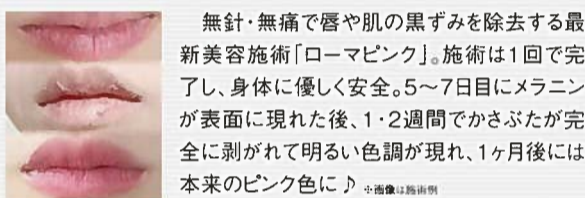

今回教えてくれたのは…  
吉田明暉さん

「東方薬膳学院」講師、薬膳教室「Smileable」主催、だれでも工協会認定講師、オリーブソムリエでもあり、薬膳料理を中心とした幅広い料理を指導している。

## 最新のメラニンケア 「ローマピンク」予約受付中

無針・無痛で唇や肌の黒ずみを除去する最新美容施術「ローマピンク」。施術は1回で完了し、身体に優しく安全。5~7日目にメラニンが表面に現れた後、1・2週間でお肌が完全に剥がれて明るい色調が現れ、1ヶ月後には本来のピンク色に♪

TOTAL BEAUTY SALON Sala (トータルビューティーサロン サラ)  
☎080-1798-6767 (完全予約制)  
福岡県福岡市博多区中央3-5-2 2F  
☎10:00~19:00 土日・祝日