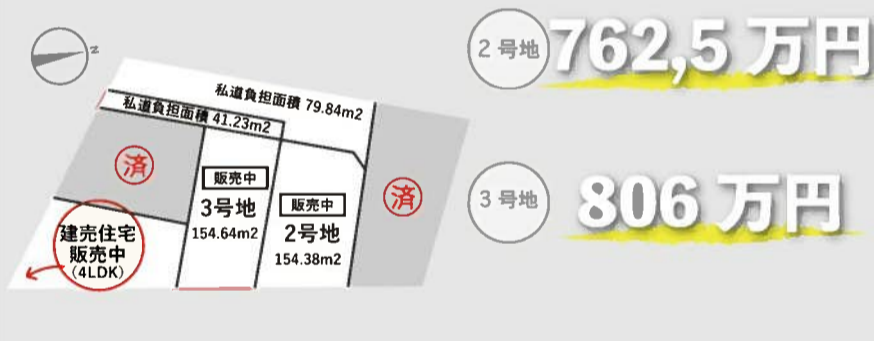

サンデー北九州 西版

配布エリア▶ 八幡西区・八幡東区・若松区・中間市・水巻町・遠賀町・岡垣町

生クリーム×苺果汁が口いっぱい溢れ出す美味しさ♡苺スイーツ

八幡西区三ヶ森にある、ロールケーキが主役の人気店『マキ・マキ屋』。ショーケースいっぱいには並ぶロールケーキは眺めるだけでテンションUP!今季も旬の苺スイーツが多数登場し、どれにしようかと迷う時間もわくわくが止まらない。ふわふわのスポンジにたっぷりの生クリーム、そして甘酸っぱい苺がジュワッと口の中で絡み合う贅沢な味わいの苺スイーツは、自分用にはもちろん、春の贈り物にも最適。季節限定なので早めに。

マキ・マキ屋 三ヶ森店

☎093-647-6667

☎八幡西区三ヶ森4-12-32 10:00~18:00

☎火曜日※祝日やイベント時は休まず営業する場合あり

●写真は苺スイーツ各種
●遠賀本店☎093-293-7775
●遠賀町上別府1510-8(遠賀南中そば)

遠賀郡岡垣町中央台3丁目

月々約6万円から叶う、家事ラク4LDK

物件情報
・土地面積: 754.1㎡ / 約46.61坪・建物面積: 113.44㎡ / (約34.31坪)
・完成時期: 2025年12月 建築: 建物構造: 木造 築年: 新築
・電化計画: 市電化区域 / 給湯設備: ガス 給湯機: 専用 / 地目: 宅地

リビングにつながるLDK 家事ラク動線 LDK 将来間仕切りが可能な洋室

周辺環境

海老津駅 徒歩約9分

イオン 車約9分

海老津小学校 徒歩約12分

販売価格

2,990万円

物件詳細

敷地面積: 154.1㎡ (46.61坪)

建物面積: 113.44㎡ (34.31坪)

見学予約はこちらを
読み取りください!

遠賀郡岡垣町中央台3丁目

遠賀郡遠賀町遠賀川3丁目

好評分譲中!

※いずれも建築条件付きとなっております。

	岡垣2号地	岡垣3号地	遠賀町
最適用途	住宅用地	住宅用地	住宅用地
土地面積	154.38㎡	154.64㎡	248.63㎡
坪数	46.6坪	46.7坪	75.21坪
坪単価	15万円	16.31万円	12.90万円