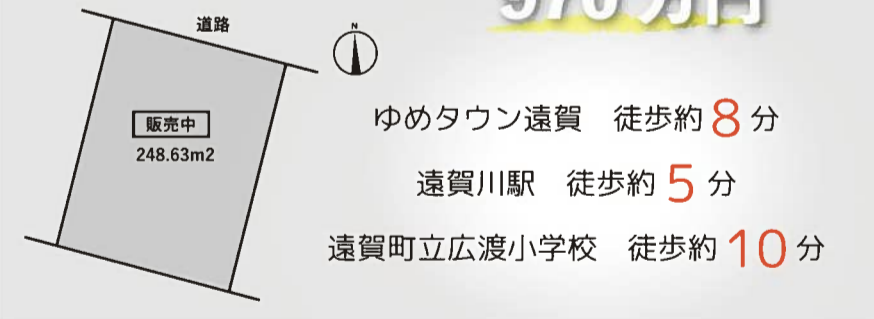

敷地面積: 154.1㎡ (46.61坪)

建物面積: 113.44㎡ (34.31坪)

見学予約はこちらを  
読み取りください!

遠賀郡岡垣町中央台3丁目

遠賀郡遠賀町遠賀川3丁目

好評分譲中!

※いずれも建築条件付きとなっております。

	岡垣2号地	岡垣3号地	遠賀町
最適用途	住宅用地	住宅用地	住宅用地
土地面積	154.38㎡	154.64㎡	248.63㎡
坪数	46.6坪	46.7坪	75.21坪
坪単価	15万円	16.31万円	12.90万円