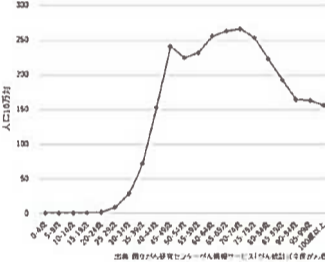

乳がん年齢別罹患率(2021)