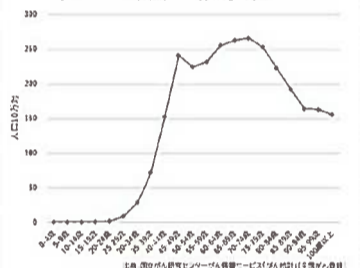

### 北九州市 INFO 早期発見が命を守る 乳がん検診

女性のがん罹患率  
第1位、一生のうち約9  
人に1人がかかるとされ  
る乳がん。

乳がん年齢別罹患率(2021)

北九州市では40歳から乳がん検診の受診が可能。自分の健康を守るためにも、定期的に検診を受けよう!

検診の詳細は下記QRコードよりご確認ください。

保健福祉局健康推進課  
☎093-582-2018  
[https://www.city.kitakyushu.lg.jp/contents/924\\_10354.html](https://www.city.kitakyushu.lg.jp/contents/924_10354.html)