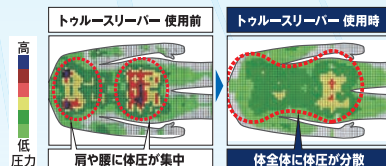

トゥルースリーパー プレミアム(シングル) x2
低反発まくら x2 抗菌掛け布団 x2

2枚セットは **66%引き**

単品通常価格合計 **78,320円**のところ

特別セット価格 **26,500円** (税込) **送料無料**

睡眠中の腰や肩の負担を軽減!

バレーボール指導者 中田久美さん
※トゥルースリーパーシリーズをご愛用の個人の感想です

腰や肩にかかる圧力を分散

トゥルースリーパー使用前と比べると、使用時は体圧が分散され、睡眠中の腰や肩にかかる負担が軽減することが確認されました。