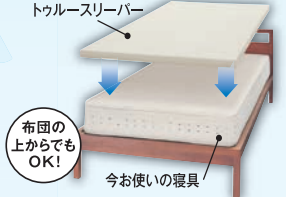

トゥルースリーパー プレミアム(シングル) x2
低反発まくら x2 抗菌掛け布団 x2

2枚セットは **66%引き**

単品通常価格合計 **78,320円**のところ

特別セット価格 **26,500円** (税込) **送料無料**

睡眠中の腰や肩の負担を軽減!

バレーボール指導者 中田久美さん
※トゥルースリーパーシリーズをご愛用の個人の感想です

腰や肩にかかる圧力を分散

トゥルースリーパー使用前と比べると、使用時は体圧が分散され、睡眠中の腰や肩にかかる負担が軽減することが確認されました。

寝具の上に敷くだけ

トゥルースリーパーは、今お使いの布団やマットレスの上に敷くだけ。お手軽で手間もかかりません。

※2 低反発性(JIS規格に準じる)マットレス単体国内市場 2013年度~2023年度小売販売金額ベース シリーズ製品合算値(株)矢野経済研究所調べ 2024年6月現在 本調査結果は、定性的な調査・分析手法による推計である。 ※3 2003年4月~2022年6月までのマットレス-セブンスピロー-ホロンテックのシリーズ累計出荷数の合算 ※4 マットレス本体のみ。 ※5 当社調べ/2022年10月アンケート実施(トゥルースリーパープレミアムリッチとプレミアム購入者233人中205人がラクになった・ややラクになったと回答 ※6 個生地のみ JIS L 1902 [繊維製品の抗菌性試験方法及び抗菌効果]の菌液吸収法による第三者機関試験の結果/抗菌活性値2.2以上のものを抗菌防臭加工とする当社基準に適合 ※7 洗濯の際は、洗濯マークを確認の上、洗濯ネットを使用してください。