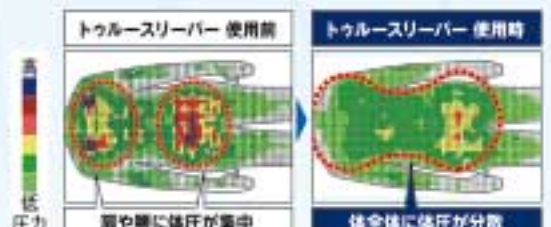

腰や肩にかかる圧力を分散

トゥールスリーパー使用前と比べると、使用時は体圧が分散され、睡眠中の腰や肩にかかる負担が軽減することが確認されました。