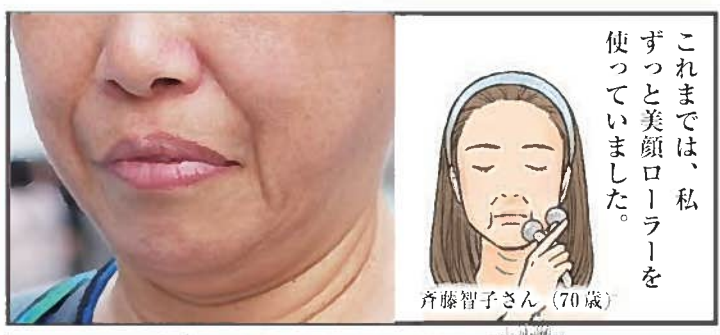

みると赤ちゃんの肌を頬すくじてるみたいですよ。気持ちいいの。下あごから口元の溝にかけて、グイグイと押し上げるようにマッサージすると、ふんふんになるから不思議。汚れを吸着すると同時にハリを高める美容成分が浸透するから、洗い上がりはツルスベです」と絶賛。

これ1つで①洗顔②毛穴ケア③角質ケア④美容液⑤マッサージと5つのケアができるこの「生こんにやく石鹸」。特別価格で購入可能。興味のある方は下記へ。

初めての方限定！特別価格

こんにやく石鹸『ふんふんの実』
1つで5つの機能
①洗顔 ②毛穴ケア ③角質ケア ④美容液 ⑤マッサージ

通常価格 2,200円 (税込)
特別価格 1,389円 (税込)

※お一人様1点限り！

50万個突破!!

0120-753-591 申込番号 JA-5039

これまで、私ずっと美顔ローラーを使っていました。

斉藤智子さん (70歳)

とくに顔下半分、首元がすごいつ！

同世代なのにこのハリ！

ある日テレビで見た女優さんの肌が目が釘付けに！

女優Dさん (70歳)

直接肌につけて顔下半分をマッサージ洗顔してるんです。

毎日欠かさないのが千円ちょっとのこんにやく石鹸。

すると、

さわってびっくり！生こんにやくみたく、これは気持ちまで上がる！

興味をもった私はすぐに取寄せることに。