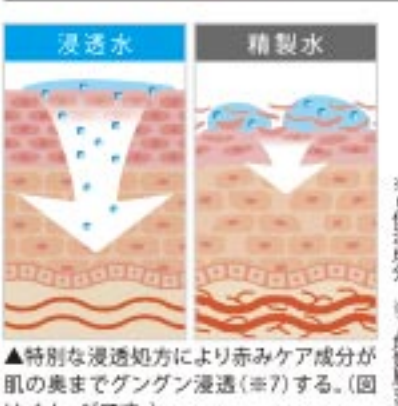

ほてり
赤みのぼせ

様々なメディアで
大注目!

赤ら顔、もう諦めない!

「悩んでいた肌の赤みがパッと白くなる」と赤みに悩む方の中で口コミで広がり、大人気の肌の赤み化粧水。今、話題の化粧水に迫った。
制作・木下恵美

◆諦めていた肌の赤みが...

「寒い外から暖房の効いた部屋に入ると、カッと火照ったように顔が真っ赤になる」など、内と外の温度差で、肌が赤くなる悩みを持つ方は多い。そんな方の中で今話題の化粧水がある。

◆希少な赤みケア成分を贅沢に配合

その秘密はインド洋西部の秘境と呼ばれるマダガスカル島で見つかった。独自の生態系を有するマダガスカル島は2000年から10年間で約600種もの新種が発見されるなど近年、研究が進んでいるが、その中で肌が

▲島に生息する8種の動植物はマダガスカル島に生息する固有種。特殊な生態系だからこそ赤みケア成分が生まれた。

の赤みケアに有用な成分を含む希少植物「アンボラ」が発見されたのだ。しかし、厳しい品質管理を行うため、収穫量は極めて少ない。この極めて希少なエキスを抽出して惜しみなく贅沢に配合したのだ(※6)。

◆肌深く※7へ浸透を可能にした特殊処方

さらに驚くべきはその浸透力。精製水ではなく特殊浸透水と呼ばれる特別な美

容成分をベースにするように、赤みケア成分をケラゲン(肌の内側※7)に届けることに成功。朝晩の洗顔後に塗るだけで赤みをケアしてスッと透明感が出るという。100%美容成分で防腐剤・界面活性剤等一切配合しない無添加処方なので、年齢や性別を問わず敏感肌の方にも人気。赤ら顔でお悩みの方は、ぜひ一度お問い合わせを。