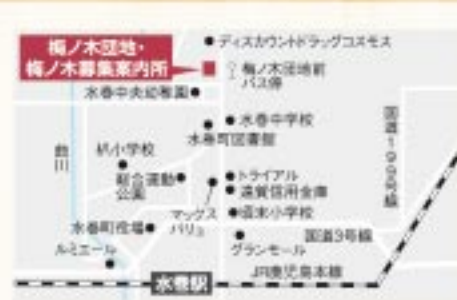

遠賀郡水巻町 梅ノ木団地

- 家賃:27,000~53,400円 (共益費4,300円)
- 間取り:1DK~3DK
- 床面積:32~71㎡
- 交通:JR鹿児島本線 [折尾]駅バス13分
- 管理開始年月:昭和52年8月~昭和60年4月

このリビングのコーディネートには...

- ★フローリング風マット...19,990円
- ★木製テレビボード...69,990円
- ★テーブル...24,990円
- ★ソファ...39,990円
- ★カーペット...24,990円

お問い合わせ先
梅ノ木団地募集案内所
☎093-202-3361
遠賀郡水巻町梅ノ木団地
【営業時間】9:30~12:00、13:00~17:00
【定休日】水曜日、5/3~5/5、12/29~1/3

おすすめポイント
住環境が良く人気の大手町エリア。徒歩1分にバス停があり、小倉駅から約10分とアクセスも抜群。近くにはスーパーや役所、公園もあり、秋には銀杏並木も楽しめます!

1DK/床面積33㎡
このお部屋の
家賃は **46,200円**