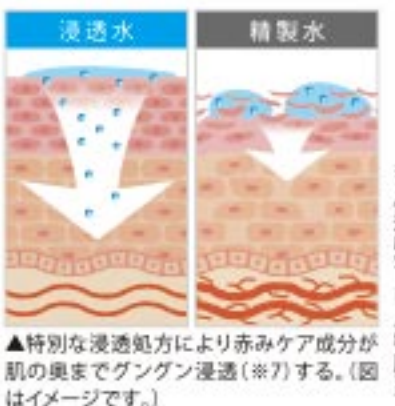

医師の94%が注目の「肌の赤み」化粧水!

HvO世界大賞

抗赤み効果として

世界初認定!

HvOとは
ロンドンに本拠地を置き、毎年HvO世界大賞にエントリーする製品サービスの学術論文審査と選考、年度の授賞式開催などを担う。

第1位
赤ら顔化粧品
イメージ調査

第1位
美容好きの
1,000人に聞いた
使って欲しい化粧品

ほてり
赤みのぼせ

様々なメディアで
大注目!

赤ら顔、もう諦めない!

赤ら顔用化粧水

「悩んでいた肌の赤みがパッと白くなる」と赤みに悩む方の中で口コミで広がり、大人気の肌の赤み化粧水。今、話題の化粧水に迫った。
制作 木下恵美

◆諦めていた肌の赤みが...

「寒い外から暖房の効いた部屋に入ると、カッと火照ったように顔が真っ赤になる」など、内と外の温度差で、肌が赤くなる悩みを持つ方は多い。そんな方の中で今話題の化粧水がある。

◆希少な赤みケア成分を贅沢に配合

その秘密はインド洋西部の秘境と呼ばれるマダガスカル島で見つかった。独自の生態系を有するマダガスカル島は2000年から10年間で約600種もの新種が発見されるなど近年、研究が進んでいるが、その中で肌が

▲島に生息する8割の動植物はマダガスカル島に生息する固有種。特殊な生態系だからこそ赤みケア成分が生まれた。

の赤みケアに有用な成分を含む希少植物「アンボラ」が発見されたのだ。しかし、厳しい品質管理を行うため、収穫量は極めて少ない。この極めて希少なエキスを抽出して惜しみなく贅沢に配合したのだ(※6)。

◆肌深く※7へ浸透を可能にした特殊処方

さらに驚くべきはその浸透力。精製水ではなく特殊浸透水と呼ばれる特別な美

▲特別な浸透処方により赤みケア成分が肌の奥までグングン浸透(※7)する。(図はイメージです。)

容成分をへいすにするように、赤みケア成分をケラチン肌の内側(※7)に届けるとに成功。朝晩の洗顔後に塗るだけで赤みをケアしてスツツと透明感が出るという。100%美容成分で防腐剤・界面活性剤等一切配合しない無添加処方なので、年齢や性別を問わず敏感肌の方にも人気。赤ら顔でお悩みの方は、ぜひ一度お問い合わせを。