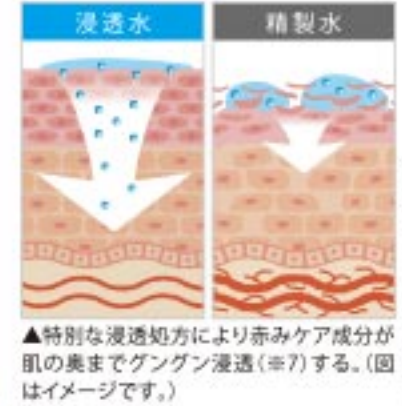

何をしてもダメ、と諦めかけていましたが、使い始めるとみるみる肌に透明感が!これは本物だ!と直感しました。今では子供の頃からの赤みが嘘のようにスッキリ!しかも肌にパーンとハリとツヤが...!今までより若々しく見られることが増え、自分の肌に自信を持てるようになりました。

ご愛用者 人長久日子さま(71歳)

◇諦めていた肌の赤みが...!
「寒い外から暖房の効いた部屋に入ると、カーッと火照ったように顔が真っ赤になる」など内と外の温度差で、肌が赤くなる悩みを持つ方は多い。そんな方の中で今話題の化粧水がある。

◇希少な赤みケア成分を贅沢に配合
その秘密はインド洋西部の秘境と呼ばれるマダガスカル島で見つかった。独自の生態系を有するマダガスカル島は2000年から10年間で約600種もの新種が発見されるなど近年、研究が進んでいるが、その中で肌が

◇肌深く※7へ浸透を可能にした特殊処方
さらに驚くべきはその浸透力。精製水ではなく特殊浸透水と呼ばれる特別な美

の赤みケアに有用な成分を含む希少植物「アンボラ」が発見されたのだ。しかし、厳しい品質管理を行うため、収穫量は極めて少ない。この極めて希少なエキスを抽出して惜しみなく贅沢に配合したので(※6)。