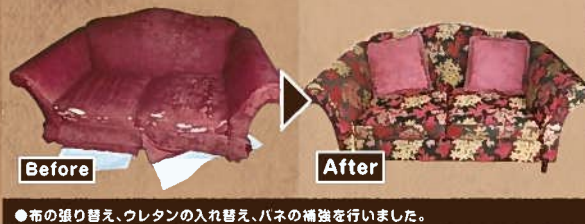

●布の張り替え、ウレタンの入れ替え、パネの補強を行いました。