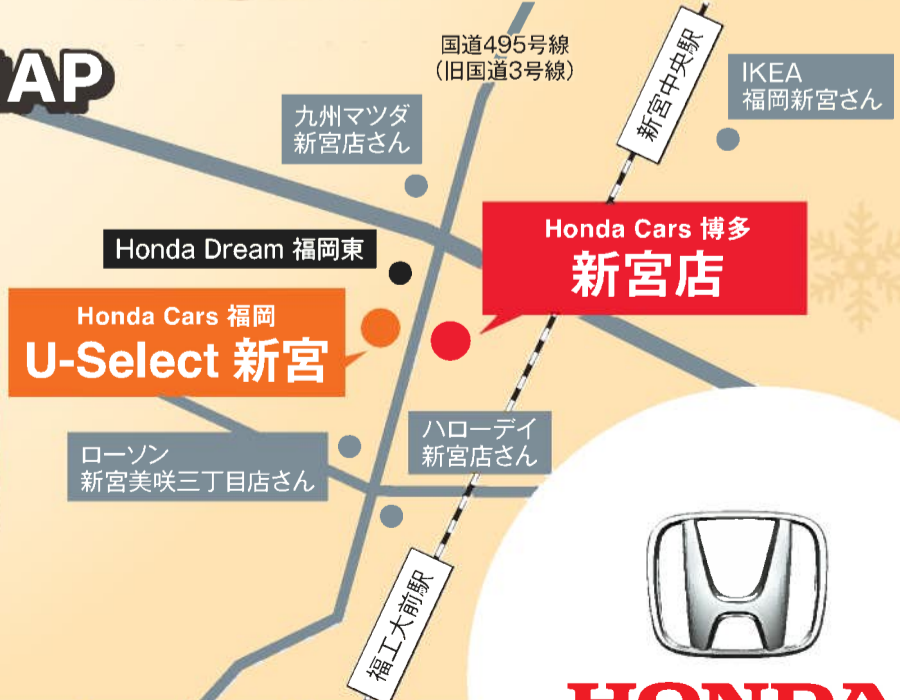

●画像はイメージです。

MAP