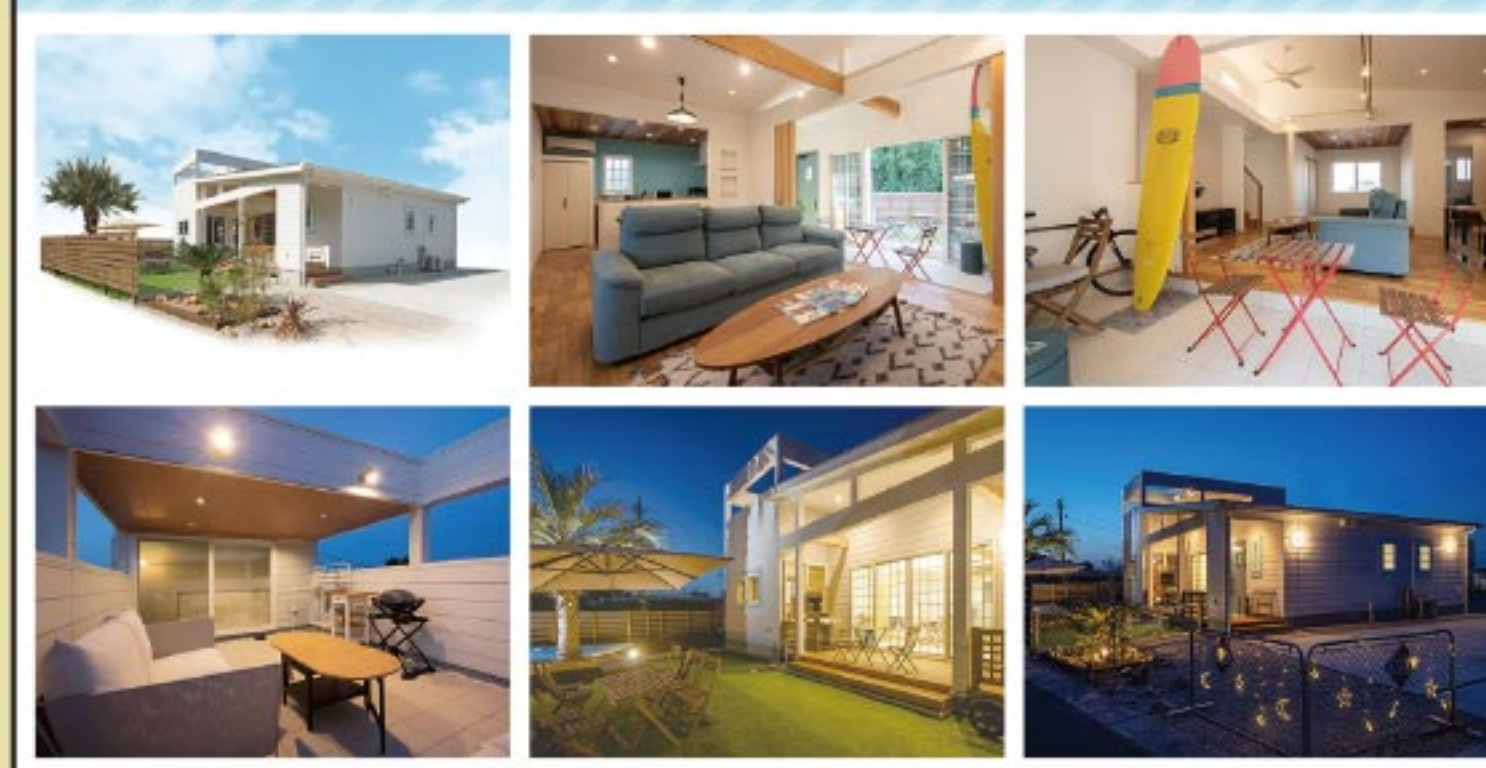

新築住宅をVR内覧!!

新規資料請求・来場予約をいただいた方の中から
抽選で5名様に
QUOカード
1,000円分
プレゼント!!
GIFT CARD

掲出企業様 **アイビックホーム**
想いは、人へ、暮らしへ
VR住まいの森 検索
VRはこちら!
運営 **A-PLAN エープラン株式会社**
北九州市小倉北区田町10-5 田町ビル1F TEL:093-581-8824