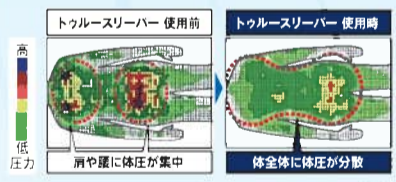

## 睡眠中の腰や肩の負担を軽減!

バレーボール指導者 中田久美さん

※トゥルースリーパーシリーズをご愛用の本人の感想です

腰や肩にかかる圧力を分散

トゥルースリーパー使用前と比べると、使用時は体圧が分散され、睡眠中の腰や肩にかかる負担が軽減することが確認されました。

寝具の上に敷くだけ

トゥルースリーパーは、今お使いの布団やマットレスの上に敷くだけ。お手軽で手間もかかりません。

※2 低反発性(JIS規格に準じる)マットレス単体国内市場 2013年度~2023年度小売販売金額ベース シリーズ製品各品種(特)矢野経済研究所調べ 2024年8月現在 本調査結果は、定性的な調査・分析手法による推計である。 ※3 2003年4月~2022年10月末までのマットレス・セブンスピロー・ホオオンテックのシリーズ累計出荷数の合計 ※4 マットレス本体のみ ※5 当社調べ/2022年10月アンケート実施  
※6 トゥルースリーパープレミアムとプレミアム購入者233人中205人がラクになった。やラクになったと同率 ※7 衛生地のみ JIS L 1902  
【繊維製品の抗菌性試験方法及び抗菌効果】の菌液採取による第三者機関試験の結果/抗菌活性係数2.2以上のものを抗菌防臭加工とする当社基準に適合 ※8 洗濯の際は、洗濯マークを確認の上、洗濯ネットを使用してください。