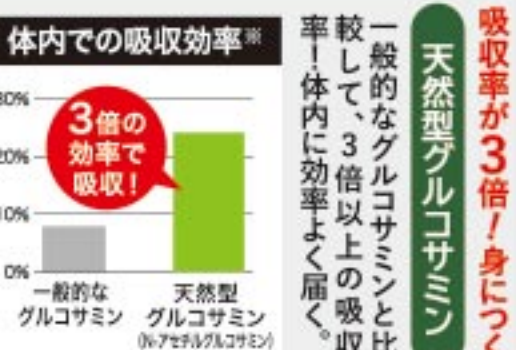

海洋気象観測船「啓風丸」(気象庁提供)

10/26(土) 11:00～17:00、10/27(日) 10:00～17:00(両日とも一部を除く)

港湾空港局クルーズ・交流課 ☎093-321-5939 <https://www.city.kitakyushu.lg.jp/kou-ku/30400151.html>

随時更新中!

WEBサイトでは地域の情報がいっぱい

スマートフォンから

<https://sunday-web.net>

サンデーポータル

検索

サクサク見られる!

こんな事ありませんか?

- 階段の上り下り、曲げ伸ばしが気になる
- 錠剤・カプセルを飲み込むのが苦手
- 今までのケアに満足できなかった

「天然型グルコサミン」配合
『ロコクリア』 93粒入(約31日分)
1日3粒～6粒目安
4,400円(税込) + 送料180円

初回限定

ひざ楽セット

ロコクリアお試し約10日分(3粒入×10袋)

500円(税込) 送料無料

※初めての方限定、1住所に1セットまで

◎「優待番号LF15を見た」とお伝えください

☎0120-800-022 【受付時間】 9時～21時、無休

●受付から7日程で郵便受けにお届け。お支払いはコンビニか郵便局(到着より7日以内に振込)、クレジット(受付時に決済)。●初回5千円以上はクレジットか代金引換。代金引換は手数料260円。●お客様都合の返品は本品未開封、到着より8日以内、返送料お客様負担です。●お預かりした個人情報商品発送など、当社の事業に関連することのみ使用します。●販売元/株式会社ツバキ薬粧 兵庫県西宮市高松町7-26-2F

高橋さんご愛用の
舐めるだけのふしぶしケア
「ロコクリア」の注目成分

※引用文献:キチン・キトサン研究, 5(1), 34-42 (1999)/Pharmatherapeutics, 3(8), 538-550 (1984)

私は、趣味で小さな畑を長年やっているんだけど、立ったり座ったり、中腰になったりすることが多いから、日々のふしぶしに「しんどいな」と思うことが増えてね。まだまだ頑張りたかったから「良い」と言われるもの