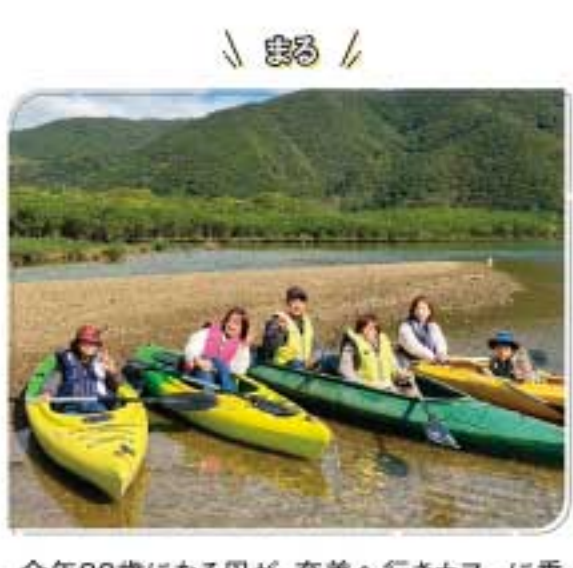

### クラシック・ノン1982

☎093-751-6151  
西若松区下原町10-11  
開10:00~19:00 / カフェ11:00~17:00(お昼16:30)  
休月曜日 回5台 回11席

娘が書いた、メジロさんです。

ノコノコ島。

花より団子 春の一品。

今年80歳になる母が、奄美へ行きカヌーに乗ることができました♡

★ わたしの自慢 ★  
読者さんの心に残った一枚★

**カナダで実現!**  
未来への第1歩