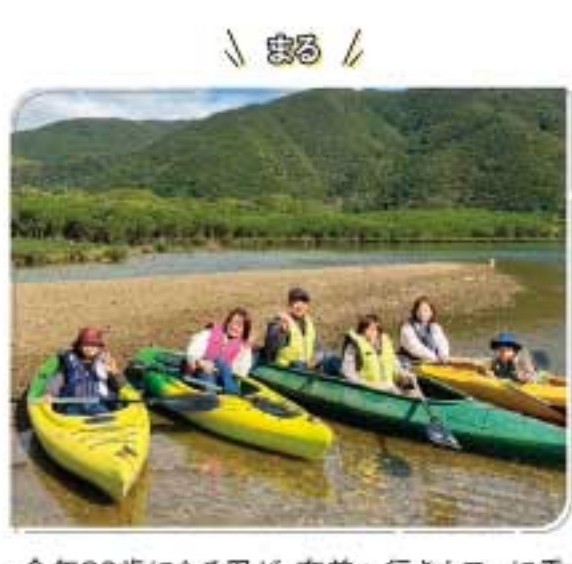

### クラシック・ノン1982

☎093-751-6151  
西若松区下原町10-11  
開10:00~19:00 / カフェ11:00~17:00(お昼16:30)  
閉月曜日 回5台 回11席

娘が書いた、メジロさんです。

ノコノコ島。

花より団子 春の一品。

今年80歳になる母が、奄美へ行きカヌーに乗ることができました♡

★ わたしの自慢 ★  
読者さんの心に残った一枚★

**カナダで実現!**  
**未来への第1歩**