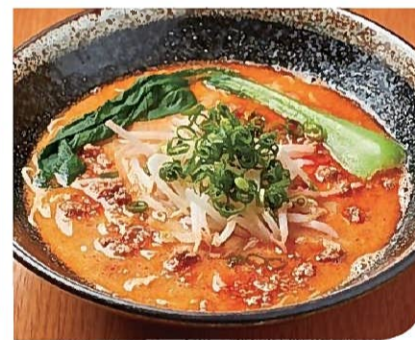

らーめん 楽亭

☎0940-72-1155
福岡市中央5-29-2
毎月~木・日曜日11:00~22:00
金・土曜・祝前日11:00~25:00
開年始
8台

らーめん 楽亭 Instagram 検索

日本初! 授業をしない。
武田塾 なら
驚きの
成績アップ!!

近隣高校生の成績UP実績

成績アップ事例 1 宗像高校生が 入塾9ヶ月で数学の 学年順位100位→7位に!	成績アップ事例 3 新宮高校生が 入塾4ヶ月で 学年300位→総合22位に!
成績アップ事例 2 光陵高校生が 入塾4ヶ月でクラス 最下位層→国語学年3位に!	成績アップ事例 5 香住丘高校生が 入塾4ヶ月で英語のクラス順位 20位以下→1位に!
成績アップ事例 4 東海大福岡高校生が 入塾2か月で 数学の偏差値40.7→51.0に!	

まずは受験相談へ 高2・高1の入塾・無料体験受付中!

赤間校 JR赤間駅から徒歩1分
〒811-4185 宗像市赤間駅前2丁目8-10-2F
☎0120-552-015

福間校 JR福間駅から徒歩1分
〒811-3217 福岡県福津市中央3-1-1 福間駅ビル
☎0120-728-038

新宮中央校 JR新宮中央駅から徒歩1分
〒811-0120 糟屋郡新宮町中央駅前2丁目8-8-2F
☎0120-727-043