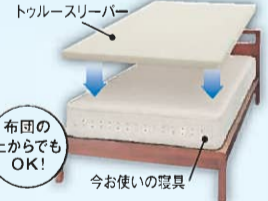

寝具の上に敷くだけ

トゥルースリーパーは、今お使いの布団やマットレスの上に敷くだけ。お手軽で手間もかかりません。