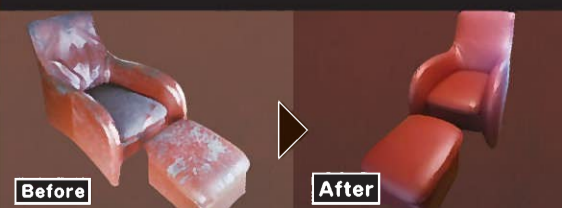

●金具脱着、金具塗装、本体修理塗装、引き出し調節を行いました。

●布の張り替え、中のウレタンの入れ替え、パネの入れ替えなどを行いました。

●塗装、本体調整などを行いました。

家具は
家族の一員
二十年以上
たずさわった家具は
リフォームすることで
新たな価値を生みだし
受け継いできた伝統を
守ることに繋がります

商談金額から10%OFF!

●革の張り替え、ウレタンの入れ替え、パネの入れ替えなどを行いました。