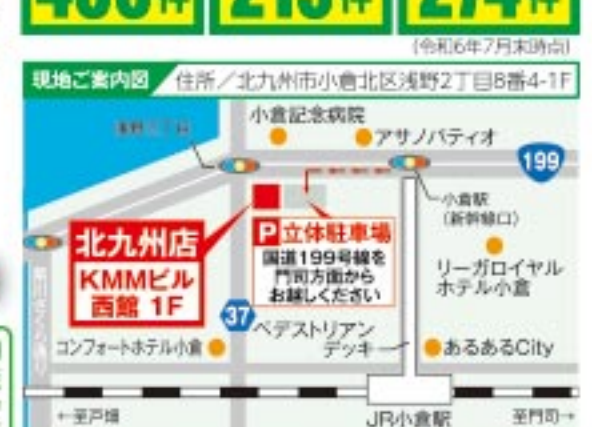

ネットで スマホ対応!! 来店予約
混雑が予想されます。ご予約の方優先対応します。

スムーズな 待ち時間なし!! 優先対応!!
ご予約特典あり!!
が便利!! 平日も予約OK!!

Webで来店予約で
ハーゲンダッツギフト
プレゼント!

ハウジングプラザ中古住宅専門店

株式会社 ハウジングプラザ 北九州店
住所:北九州市小倉北区浅野二丁目8番4-1F

WEBから予約
電話から予約(9:00〜17:00)
TEL.0120-849-154