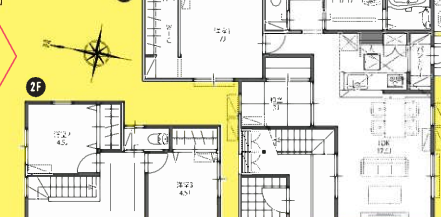

OPEN HOUSE

8.3 SAT 4 SUN 10:30-17:00

新築戸建 福津市高平

家具・カーテン・小物
エアコン・全室照明付き

4,090万円 (税込) 土地面積 308.00㎡ 4LDK
建物面積 105.99㎡ WIC

支払い計画例 月々の返済額 81,287円

【物件概要】所在地/福津市高平12-3 学区/神興小・福岡東中 構造/木造・ガルバリウム鋼板タテハセ葺・2階建 築年/R.6.5月 土地権利/所有権 駐車場/4台以上 現況/空家 引渡時期/相談 取引態様/売主