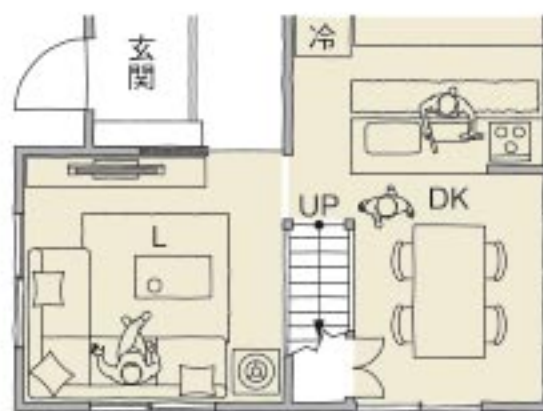

まずどんな家にしたいか家族と希望を出し合ってみて!

構成・文:木村寿賀子 イラスト:木村吉見 間取り図:長岡伸行
写真:amanaimages ※掲載写真はイメージです

PLAN
LDK

家族だんらんの中心となるLDK。最近のレイアウトで多いのが右の3つのタイプ。キッチンとのつながりを工夫すると変化のある空間をつくることのできる。家族みんなで要望を出し合い、自分たちに合うスタイルを探そう。

空間の区切り方によって、それぞれメリットが変わるよ

© caiaimage

LDK一体型タイプ

LDKを間仕切りのない1つの空間に配置する間取り。オープンなので家族の様子が見渡せ、コミュニケーションが取りやすい。調理や洗いの水音で、テレビの音や会話が聞き取りにくくなることもあるので、距離やレイアウトに注意が必要。

LD+Kタイプ

リビングとダイニングがつながる間取り。キッチンが独立しているため、LDでは料理の匂いや片付けの音などをあまり気にすることなく過ごせる。くつろぐ空間と食べる空間はつながっているため、友人が大勢集まるときに使いやすい。

L+DKタイプ

壁や階段などでダイニングキッチンとリビングを分けた間取り。食事の時間とくつろぐ時間の切り替えがしやすく、来客の多い家庭に向く。壁やドアで完全に締め切らず抜けをつくと、空間を分けても狭い印象にならない。

家づくりの基礎知識、役に立つ情報が満載

スーモカウンターなら、まるっと解決できます。

思い立ったらすぐ行ける
参加費無料の講座・個別相談会

開催日

7/25(木)
→ 8/12(月・休)

各日(90分) ①10:30 ②13:30 ③15:30