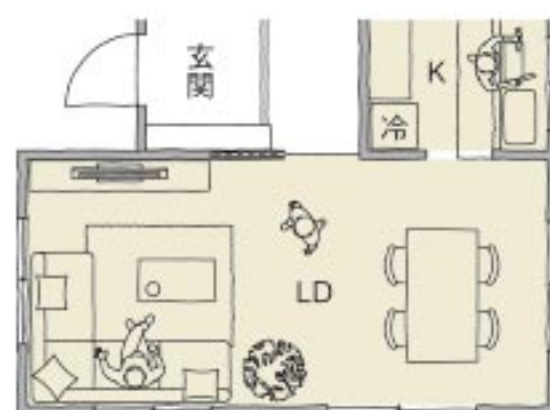

まずどんな家にしたいか家族と希望を出し合ってみて!

構成・文:木村寿賀子 イラスト:木村吉見 間取り図:長岡伸行
写真:amanaimages ※掲載写真はイメージです

PLAN
LDK

家族だんらんの中心となるLDK。最近のレイアウトで多いのが右の3つのタイプ。キッチンとのつながりを工夫すると変化のある空間をつくることのできる。家族みんなで要望を出し合い、自分たちに合うスタイルを探そう。

空間の区切り方によって、それぞれメリットが変わるよ

© caiaimage

LDK一体型タイプ

LDKを間仕切りのない1つの空間に配置する間取り。オープンなので家族の様子が見渡せ、コミュニケーションが取りやすい。調理や洗いの水音で、テレビの音や会話が聞き取りにくくなることもあるので、距離やレイアウトに注意が必要。

LD+Kタイプ

リビングとダイニングがつながる間取り。キッチンが独立しているため、LDでは料理の匂いや片付けの音などをあまり気にすることなく過ごせる。くつろぐ空間と食べる空間はつながっているため、友人が大勢集まるときに使いやすい。

L+DKタイプ

壁や階段などでダイニングキッチンとリビングを分けた間取り。食事の時間とくつろぐ時間の切り替えがしやすく、来客の多い家庭に向く。壁やドアで完全に締め切らず抜けをつくと、空間を分けても狭い印象にならない。

家づくりの基礎知識、役に立つ情報が満載

スーモカウンターなら、まるっと解決できます。

思い立ったらすぐ行ける
参加費無料の講座・個別相談会

開催日

7/25(木)
→ 8/12(月・休)

各日(90分) ①10:30 ②13:30 ③15:30