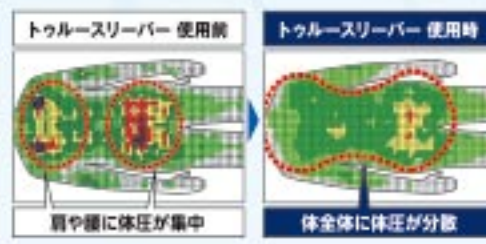

腰や肩にかかる圧力を分散

トゥールスリーパー使用前と比べると、使用時は体圧が分散され、睡眠中の腰や肩にかかる負担が軽減することが確認されました。