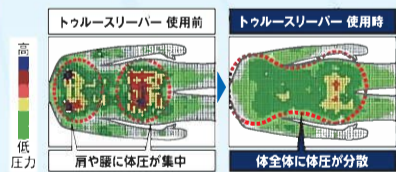

腰や肩にかかる圧力を分散

トゥルースリーパー使用前と比べると、使用時は体圧が分散され、睡眠中の腰や肩にかかる負担が軽減することが確認されました。