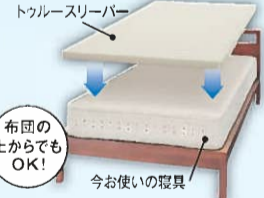

寝具の上に敷くだけ

トゥルースリーパーは、今お使いの布団やマットレスの上に敷くだけ。お手軽で手間もかかりません。