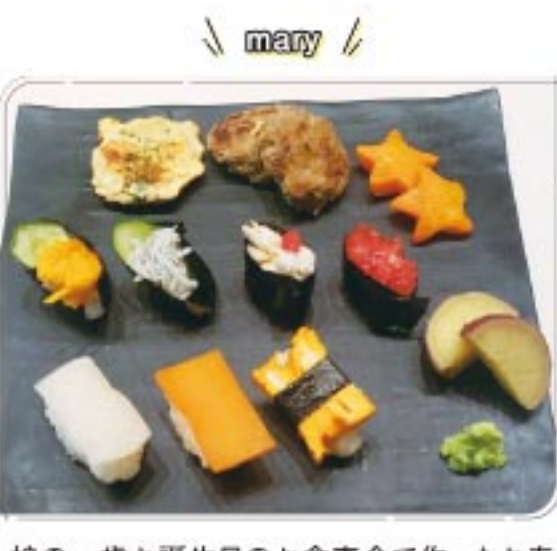

娘の一歳お誕生日のお食事会で作ったお寿司風プレート☆

★ わたしの自慢 ★
読者さんの心に残った一枚★

「40代からの」美容特集

「目の下のたるみ」で損していませんか?

見た目年齢は「毎日のハリ」で決まる!?

年齢とともに表面化するさまざまな美容課題。いつまでもキレイでいるためには、いったい何をすれば良いの?と悩んでいる人にご紹介したい、すごい物を発見!美容ライターという仕事柄、良い商品を探してご紹介していますが、今回はトップ3に入る優れモノです!

これには度肝をぬかれました

美容と言えば「コラーゲン」や「アラセクタ」を利用されている女性が多いのではないのでしょうか。ところがこれは違うのです。なんとそれは「烏骨鶏のんにく卵黄」という商品。
え?と思われる方も多いかも知れませんが、私自身、最初はピンときませんでした。ところが、これには度肝を抜かれたのです!

期待せずにためしてみたら...

にんにく卵黄には「健康」のイメージしかなかったのですが、期待せずに試用開始。しばらく続けたある日のこと、寒がりだった私が、寒い朝でも辛くなくなっていることに気づきました。
「もしかして?」と鏡を覗くと、昨日までのダラリとした印象が消え、なんだかググッと上がっている!活力がみなぎっているかのように、内面に張りを感じるのです!

優待番号 NE150

※お電話・FAX・お申込みの際は、右記の優待番号をお伝えください。