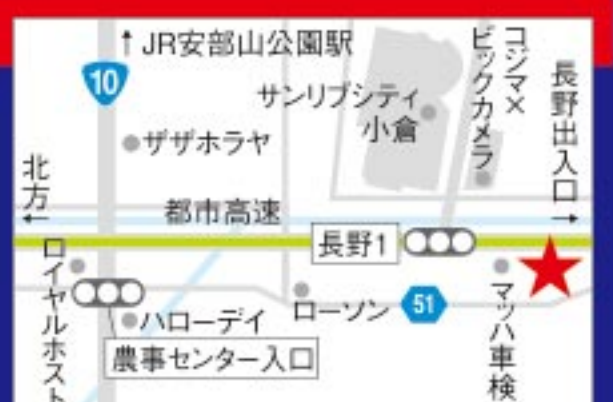

キーパープロショップ 小倉東店

キーパーコーティングの施工技術を競う大会
2023年
福岡県チャンピオン戦出場店

0120 0120-191-971

小倉南区長野1-3-18 ☎093-471-3754

【営業時間】7:00~20:00 ※土・日・祝日は8:00~20:00

昭和の忘れられない声

東亜大学名誉教授 山田千秋

往年のジャズファンでなくても、かつて長くその世界に君臨したマイルス・デイビス(1926~1991米)のトランペットの音が耳に残っている人は多いと思う。曲名や演奏者は知らなくても、洒落たレストランや喫茶店、バーなど、昭和の時代から今日までどこかであの柔らかい響きは、その場の空気と人の心を和らげている。