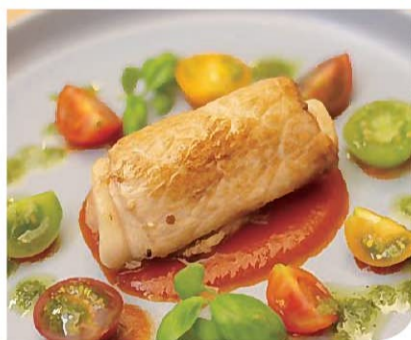

リンクスクエア
Restaurant LINK SQUARE

☎092-461-2101

福岡市博多区博多駅中央街4-23
オリエンタルホテル福岡
博多ステーション B2F

営業時間 11:30~15:00(10:14:30)

年中無休

契約駐車場あり

オリエンタルホテル福岡 博多ステーション 検索

家具・カーテン・小物
エアコン・全室照明付き
オープンハウス
見るだけOK
6.22(土)・23(日) 10:30-17:00

古賀市
今の庄
新築戸建

3,390万円(税込) 4LDK+WIC

支払い計画例
月々の返済額 **67,374円**
■借入金3,390万円(諸経費別途)
■支払期間150年
■変動金利10.725%
■ボーナス時追加0円

【物件概要】■所在地/古賀市今の庄2-20-36
■学区/古賀東小・古賀中■構造/木造・ガル
バリウム屋根タテハ芝・2階建■築年
/RS.10月■土地権利/所有権■駐車場/2台■
現況/空家■引渡時期/相談■取引態様/売主

周辺施設

- ◆JR鹿児島本線「古賀」駅……徒歩約15分
- ◆古賀東小学校……徒歩約22分
- ◆古賀中学校……徒歩約15分
- ◆古賀市役所……徒歩約7分
- ◆古賀郵便局……徒歩約12分
- ◆デイリーヤマザキ古賀市役所前店……徒歩約5分
- ◆ドラッグストアモリ古賀店……徒歩約17分
- ◆ドラッグコスモス古賀中央店……徒歩約10分
- ◆サニー古賀店……徒歩約17分
- ◆業務スーパー古賀中央店……徒歩約15分
- ◆古賀市立図書館……徒歩約11分

住むほどに風合いが増す
アメリカンヴィンテージスタイルの家