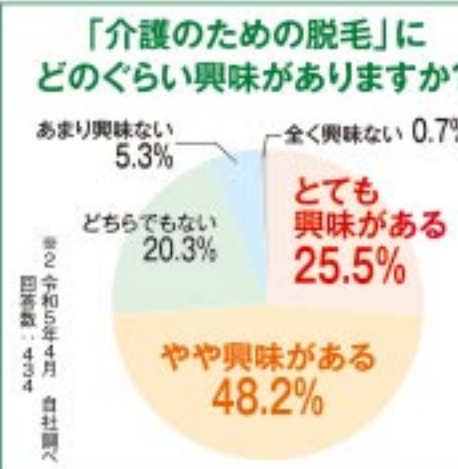

ら寄せられる。

どんなムダ毛も
じよじよに薄く細く*

使用方は簡単。ムダ毛が気になる所に塗るだけ。全身あらゆる部位に使えて、重ね塗りするとさらに実感が…。
マッサージ感覚で毎日塗り続けるうちに、見た目と肌触りが変化。

肌のキメが整い、透明感が出てくる頃には、ムダ毛が薄く、

※1 マッサージ併用による物理的効果

ムダ毛が無いとこんなに違う！

ムダ毛のない肌は、パツと明るく若々しい印象！
ムダ毛がある肌は、毛が影になり暗く見える。

細くなり、ムダ毛処理の頻度が減っていく(個人差あり)。

介護用ケアとして
敏感なデリケートゾーンにも

実際にデリケートゾーンに使っている方によると、肌なじみが良くなり、さらさらしているのが肌表面に残ってベタベタする心配もない。

塗ってすぐ下着を付けても

誰でもカンタン！
憧れのつるすべ美肌に
ムダ毛が気になる肌
すべすべのキレイな肌

約74%の方が「介護のための脱毛に興味がある」と回答

違和感はないようだ。入浴後塗るだけなので1分でケアが完了するのもありがたい。

誰にも見られずお手入れできると、秘かに介護に意識が向いた70代以上の女性にも好評。

口ひげがすっきり！ 明るい印象に

69歳

Y.W. 様
※写真はイメージ
若い頃から口の周りが男性のひげ剃り後のように青々としていて、生えては剃る日々…しばらく顔に塗っていたら剃り跡が気にならないうほど…！ 剃るのが半年に一度くらいになり、気持ちがとても楽になりました。

おかげさまで600万本突破。お肌にやさしい。化粧水感覚で使える。洗い流す手間もなし。

※3 パイナップル豆乳シリーズ累計本数6,198,761本(令和5年3月末)

初めての方全員対象
全額返金保証
1本使い切っても返金OK

パイナップル豆乳ローション
プレミアム 100mL・約1ヶ月分
(両ひざ下使用)

きれいの定期便のお申し込みで 定価 4,180円(税込)

初回半額 2,090円 (税込)
※特価のため、お一人様3本まで

●2回目以降は通常価格の4,180円(税込)＋ずっと送料無料！
※効果実感の為、開通商品をおすすめする場合があります。