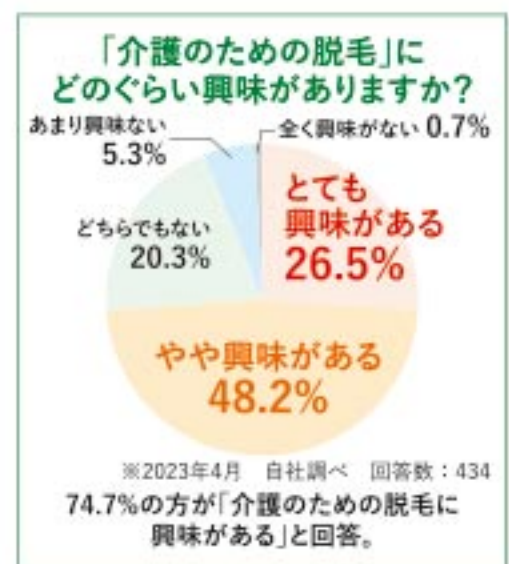

## 口ひげがすつきり! 明るい印象に

Y.W.さん 69才

若い頃から口の周りが男性のひげ剃り後のように青々していて、生えては剃る日々…しばらく顔に塗っていたら剃り跡が気にならないほど…!剃るのが半年に一度くらいになり、気持ちがとても楽になりました。

おかげさまで600万本突破。お肌にやさしい。化粧水感覚で使える。洗い流す手間もなし。

\*2 パイナップル豆乳シリーズ累計本数6,198,761本(令和5年3月末)

## 介護用ケアとして 敏感なデリケートゾーンにも

実際にデリケートゾーンに使っている方によると、肌なじみが良く、さらっとしているのが肌表面に残ってベタベタする心配もない。

塗つてすぐ下着を付けても違和感はないようだ。入浴後塗るだけなので1分でケアが完了するのもありがたい。

「将来の自分のために」「親の介護を気持ちよくするため」に「誰にも見られずお手入れできると、密かに介護に意識が向いた70代以上の女性に好評。

## 白髪や 濃いムダ毛にも

数万人の愛用者と第三者機関で効果試験を実施し、実力は折り紙付き。  
男性並みの剛毛や白髪でも実感できると中高年の主婦層に人気だ。

初めての方  
全員対象 **全額返金保証**

パイナップル豆乳ローション  
100mL・約1ヶ月分  
(両ひじ下使用) **プレミアム**

きれいの定期便  
のお申込みで 定価 4,180円(税込)

**半額 2,090円** (税込)

※2回目以降は通常価格の4,180円(税込)+  
送料無料でお届けします。