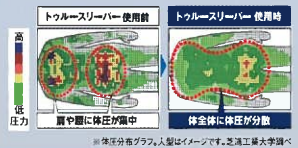

腰や肩にかかる圧力を分散

トゥールスリーパー使用前と比べると、使用時は体圧が分散され、睡眠中の腰や肩にかかる負担が軽減することが確認されました。