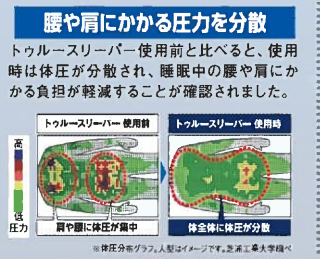

寝具の上に敷くだけで
トゥールスリーパーは、今お使いの布団やマットレスの上に敷くだけ。お手軽で手間もかかりません。

1枚セット		2枚セット	
サイズ	価格	サイズ	価格
シングル	18,000円	シングル+セミダブル	28,000円
セミダブル	19,500円	セミダブル+ダブル	29,500円
ダブル	21,000円	ダブル+クイーン	31,000円
クイーン	22,000円	クイーン+キング	32,500円

送料無料で届く **60日間 返品保証**
購入後も安心 **1年間交換保証**

読者の方から情報を募集しています

読者の方々の情報提供や本紙への応募、ご意見ご要望などをメールで受付します。住所・氏名・年齢・電話番号・情報内容を必ずご明記ください。QRコード(又はアドレス入力)を利用していただく直接入力画面を呼び出すことができます。

●ご意見・ご要望など
●おすすめのお店 ●オリジナルレシピ
●掲載してほしい内容や特集

fukuoka@sunday-ns.co.jp