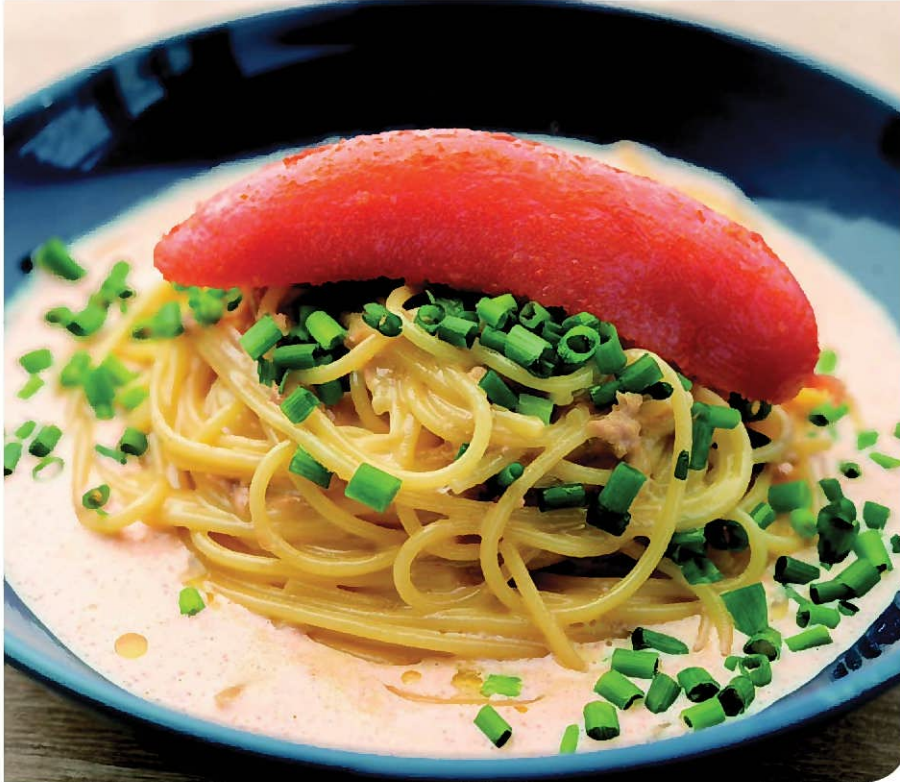

Contents

PICK UP! P2 春の作り置きおかず

PICK UP! P3 今週のエリアトピックス

PICK UP! P5 I like it! シネマ通

※サンデー福岡紙面内の料金は税込となります。※掲載写真は実物と異なる場合がございますのでご了承ください。

『ふくやとSHINGU』の明太子を存分に味わえるベーカリーカフェ!

平尾のブルーランジェリーが手掛けるベーカリーカフェ。この春、カフェメニューに“ふくや”の明太子を使った「明太クリームバスタ」が新登場!ソースには粒明太とめんツナ、仕上げに明太子をのせた、贅沢なバスタ。バスタに添えてある手ごね製法のバゲツトスライスにソースをつけて食べるのが“ふくやと”流。ベーカリーでは看板商品の「めんたいバゲツト」をはじめ、バラエティ豊かな焼きたてのパンが並び、淹れたてのコーヒーや唐津レモネードなどとともに居心地がよい空間となっている。今ならお会計時に「サンデーを見た」で、コーヒー1杯プレゼント【4/21(日)まで】!