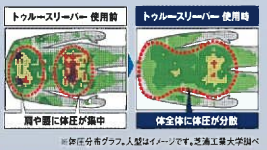

腰や肩にかかる圧力を分散

トゥールスリーパー使用前と比べると、使用時は体圧が分散され、睡眠中の腰や肩にかかる負担が軽減することが確認されました。