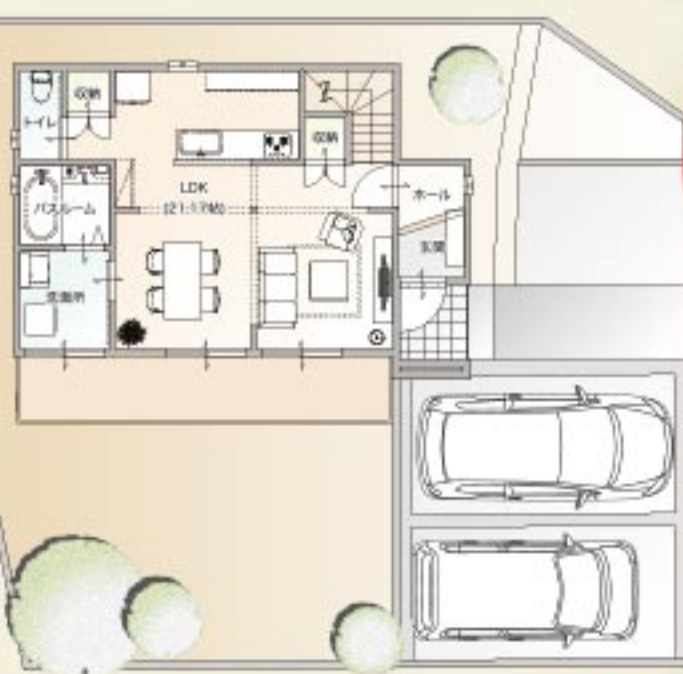

広い庭
+
駐車3台

詳しくはこちら

4号地 3LDK

■1F床面積 ..... 51.75㎡(15.65坪)
■2F床面積 ..... 48.00㎡(14.52坪)
■延床面積 ..... 99.75㎡(30.17坪)

完成予想
CGムービー