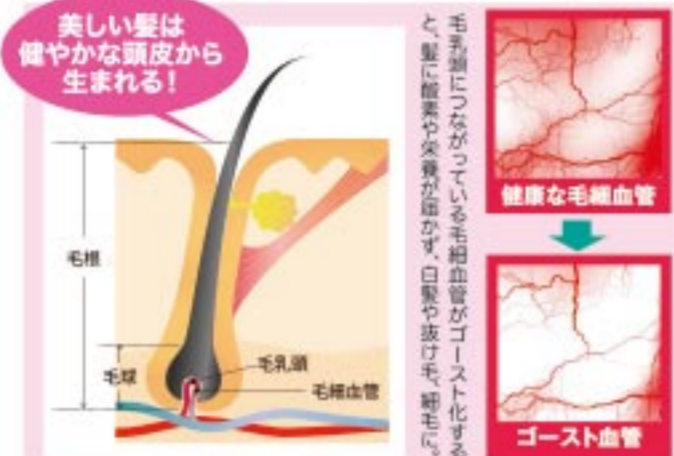

髪と血管が若返る ザクロ酵素

美女が愛した果実

ザクロ

5000年以上前から栽培され、旧約聖書や古代の医学書にも記述が見られるザクロ。古代エジプトのクレオパトラや中国の楊貴妃も好んで食しました。別名「女性の果実」「若返りの果実」とも呼ばれています。

注目商品

老化の象徴「白髪と薄毛」まとめて解消できるワケ

出かける前に、鏡を見ながら、ちょっとため息。「生え際の白髪、どうやって隠そうかな……。染めてもすぐに分け目が目立ってしまうし、ボリュームもなくなり、頭皮が透けて見えてしまう。でも、あきらめずに原因と対策を考えなくては! 専門家に聞いてみると、「白髪や薄毛は、頭皮の血流の低下が関わっています」とのこと。さらに、髪の悩みをからだの内側から解決する方法があるといいます。今回の特集は、年齢を重ねた女性たちに支持される「ザクロ酵素」、その人気の秘密に迫ります!

60代で40%減少する
毛細血管が髪に影響

髪と血液の「切っても切れない関係」について、日本抗加齢医学会会員の夏見勝氏に話を聞きました。
「髪の原料は血液中の栄養分。頭皮の毛細血管から毛母細胞に運ばれ、その栄養を使って髪の毛が作られます。全身の血管の99%を毛細血管が占めますが、60代以上になると20代のときより30%~40%も減少する」という報告があります。この毛細血管の「ゴースト化」により、毛根に十分な栄養が届かなくなり、白髪や薄毛といった髪の老化につながってしまうのです」

そこで注目されているのが「ザクロ酵素」。その驚くべき効果はヒト臨床試験で証明されています。

ヒト臨床試験で実証
血流・毛量・黒髪UP!

30代から60代の男女43名を対象に、ザクロ酵素を摂るグループと摂らないグループの臨床試験を実施。専門の検査機関による分析が行われました。すると、ザクロ酵素を摂ったグループだけ、頭皮の毛細血管が1.49倍に増えていたのです。毛細血管が増えることで血流量もアップ、健やかな髪の育つ頭皮環境が整ったと言えます。