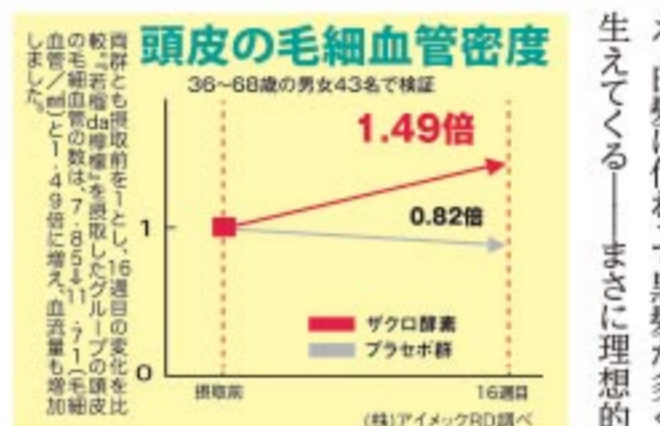

60代で40%減少する
毛細血管が髪に影響

髪と血液の「切っても切れない関係」について、日本抗加齢医学会会員の夏見勝氏に話を聞きました。
「髪の原料は血液中の栄養分。頭皮の毛細血管から毛母細胞に運ばれ、その栄養を使って髪の毛が作られます。全身の血管の99%を毛細血管が占めますが、60代以上になると20代のときより30%~40%も減少する」という報告があります。この毛細血管の「ゴースト化」により、毛根に十分な栄養が届かなくなり、白髪や薄毛といった髪の老化につながってしまうのです」

そこで注目されているのが「ザクロ酵素」。その驚くべき効果はヒト臨床試験で証明されています。

ヒト臨床試験で実証
血流・毛量・黒髪UP!

30代から60代の男女43名を対象に、ザクロ酵素を摂るグループと摂らないグループの臨床試験を実施。専門の検査機関による分析が行われました。すると、ザクロ酵素を摂ったグループだけ、頭皮の毛細血管が1.49倍に増えていたのです。毛細血管が増えることで血流量もアップ、健やかな髪の育つ頭皮環境が整ったと言えます。

次はいよいよ髪の毛の試験結果です。50歳以上で見ると、その差は歴然。ザクロ酵素を摂取したグループは、新しく生えてくる髪が48.4%増加し、逆に白髪の新毛は25.9%減少していました。

総白髪の頭に
黒髪が増えた!

右の写真は私が82歳のとき。ご覧のとおり、頭は総白髪でした。でも、まさかのまさか、飲み始めてから4ヶ月後に、襟足から黒い髪が点々と生えてきたのです! 飲用1年半後には後頭部に黒髪がたっぷり! 今では襟足から後頭部にかけては、ほとんどが黒髪なので、いつも後ろ髪をアップにしています。
長野県 神戸 直江さま(89歳)