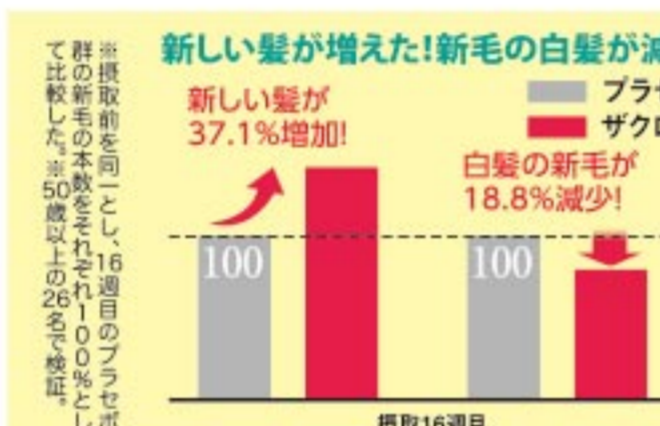

60代で40%減少する
毛細血管が髪に影響

髪と血液の「切っても切れない関係」について、日本抗加齢医学会会員の夏見勝氏に話を聞きました。
「髪の原料は血液中の栄養分。頭皮の毛細血管から毛母細胞に運ばれ、その栄養を使って髪の毛が作られます。全身の血管の99%を毛細血管が占めますが、60代以上になると20代のときより30%~40%も減少する」という報告があります。この毛細血管の「ゴースト化」により、毛根に十分な栄養が届かなくなり、白髪や薄毛といった髪の老化につながってしまうのです」

そこで注目されているのが「ザクロ酵素」。その驚くべき効果はヒト臨床試験で証明されています。

ヒト臨床試験で実証
血流・毛量・黒髪UP!

30代から60代の男女43名を対象に、ザクロ酵素を摂るグループと摂らないグループの臨床試験を実施。専門の検査機関による分析が行われました。すると、ザクロ酵素を摂ったグループだけ、頭皮の毛細血管が1.49倍に増えていたのです。毛細血管が増えることで血流量もアップ、健やかな髪の育つ頭皮環境が整ったと言えます。

次はいよいよ髪の毛の試験結果です。50歳以上で見ると、その差は歴然。ザクロ酵素を摂取したグループは、新しく生えてくる髪が48.4%増加し、逆に白髪の新毛は25.9%減少していました。

総白髪の頭に
黒髪が増えた!

右の写真は私が82歳のとき。ご覧のとおり、頭は総白髪でした。でも、まさかのまさか、飲み始めてから4ヶ月後に、襟足から黒い髪が点々と生えてきたのです! 飲用1年半後には後頭部に黒髪がたっぷり! 今では襟足から後頭部にかけては、ほとんどが黒髪なので、いつも後ろ髪をアップにしています。
長野県 神戸 直江さま(89歳)