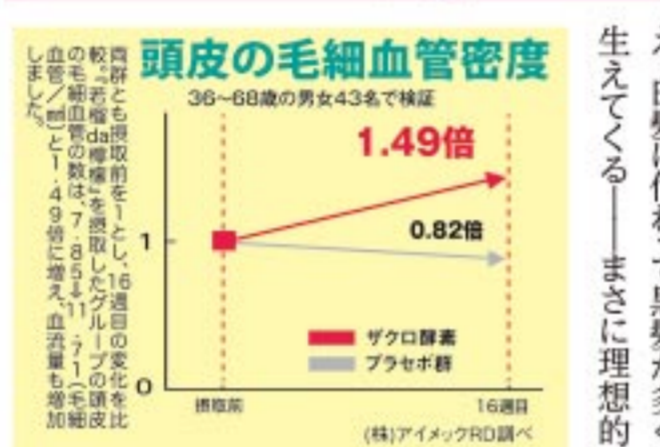

「ザクロ酵素」その驚くべき効果はヒト臨床試験で証明されています。

60代で40%減少する  
毛細血管が髪に影響

髪と血液の「切っても切れない関係」について、日本抗加齢医学会会員の夏見勝氏に話を聞きました。

「髪の原料は血液中の栄養分。頭皮の毛細血管から毛母細胞に運ばれ、その栄養を使って髪が作られます。全身の血管の99%を毛細血管が占めますが、60代以上になると20代のときより30%~40%も減少する」と報告があります。この毛細血管の「ゴースト化」により、毛根に十分な栄養が届かなくなり、白髪や薄毛といった髪の老化につながってしまうのです。

ヒト臨床試験で実証  
血流・毛量・黒髪UP!

30代から60代の男女43名を対象に、ザクロ酵素を摂るグループと摂らないグループの臨床試験を実施。専門の検査機関による分析が行われました。

すると、ザクロ酵素を摂ったグループだけ、頭皮の毛細血管が1.49倍に増えたのです。毛細血管が増えることで血流もアップ、健やかな髪の育つ頭皮環境が整ったと言えます。

「つまり、ザクロ酵素を飲むことで、新しい髪の総量は増え、白髪に代わって黒髪が多く生えてくる。まさに理想的な髪が育ちます。」