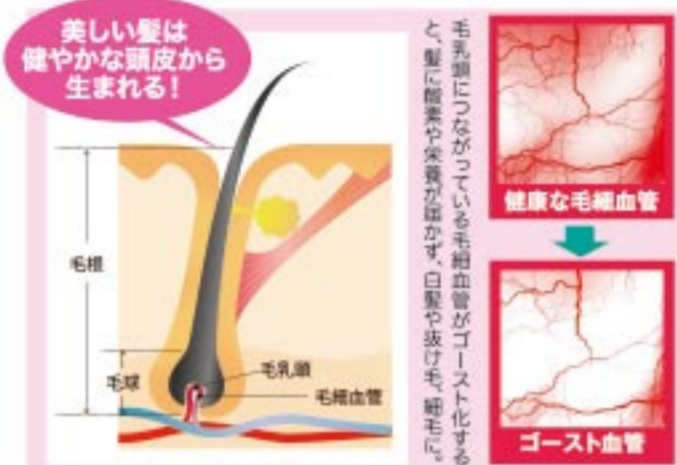

# 女性の薄毛がボリュームアップ! 気になる白髪が黒髪に!? 髪と血管が若返る ザクロ酵素

美女が愛した果実

## ザクロ

5000年以上前から栽培され、旧約聖書や古代の医学書にも記述が見られるザクロ。古代エジプトのクレオパトラや中国の楊貴妃も好んで食しました。別名「女性の果実」「若返りの果実」とも呼ばれています。

注目商品

### 老化の象徴「白髪と薄毛」まとめて解消できるワケ

出かける前に、鏡を見ながら、ちょっとため息。「生え際の白髪、どうやって隠そうかな……。染めてもすぐに分け目が目立ってしまうし、ボリュームもなくなり、頭皮が透けて見えてしまう。でも、あきらめずに原因と対策を考えなくては! 専門家に聞いてみると、「白髪や薄毛は、頭皮の血流の低下が関わっています」とのこと。さらに、髪の悩みをからだの内側から解決する方法があるといいます。今回の特集は、年齢を重ねた女性たちに支持される「ザクロ酵素」、その人気の秘密に迫ります!

「ザクロ酵素」その驚くべき効果はヒト臨床試験で証明されています。

60代で40%減少する  
毛細血管が髪に影響

髪と血液の「切っても切れない関係」について、日本抗加齢医学会会員の夏見勝氏に話を聞きました。

「髪の原料は血液中の栄養分。頭皮の毛細血管から毛母細胞に運ばれ、その栄養を使って髪が作られます。全身の血管の99%を毛細血管が占めますが、60代以上になると20代のときより30%~40%も減少する」と報告があります。この毛細血管の「ゴースト化」により、毛根に十分な栄養が届かなくなり、白髪や薄毛といった髪の老化につながってしまうのです。