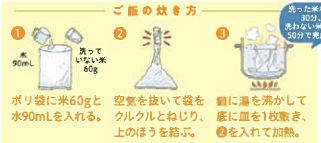

食料・飲料の備蓄は十分？

災害に備えて用意しておきたい備蓄の量は
“1人あたり1週間分”
 災害時は食料供給やライフラインが遮断されることも。
 避難生活に必要な家庭備蓄は、最低でも1人あたり3日分、
 できれば1週間分が望ましいとされている。

「ローリングストック」で常に一定の備蓄を!

ローリングストックとは普段の食品を少し多めに買い置きしておき、賞味期限が近いものから消費しつつ、消費分を買い足すことで常に一定量の食品を家庭で備蓄する方法。「非常食」「日常食」をバランス良く備えよう。

ビタミンやミネラルが不足すると、便秘や口内炎になりやすい。長持ちするレトルト食品も便利だけれど、ローリングストックを活用して野菜や果物を多めに備蓄しておこう。

カンタン&節水!「バッククッキング」

ポリ袋にお米と水を入れて袋ごと湯に入れて加熱するだけで、簡単にご飯が炊ける! 熱源はカセットコンロや、電気が使えれば電気ポットでもOK。洗いが減って水を汚さないこともメリット。覚えておけば、非常時でも温かくおいしい食事をとれるので、ぜひ試してみてください!