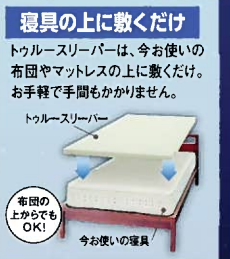

16,500円

57%引き

あと、1万円プラスすれば、2枚セットが手に入る!

特別セット価格 **26,500円** (税込) 送料無料

ご注文は今すぐお電話で! >>> 24時間・年中無休・通話料無料

0120-096-369

FAX: 0120-096-220

※お問い合わせは、ショップジャパン販売規約(www.shopjapan.co.jp/kyaku)が適用されます。

● その他のサイズの価格はこちら

サイズ	1枚セット	2枚セット
セミダブル	18,000円	28,000円
ダブル	19,500円	29,500円
クイーン	21,000円	31,000円
キング	22,000円	32,500円

※ダブルサイズは、セミダブルの2倍の長さです。ダブルサイズは、セミダブルの2倍の長さです。ダブルサイズは、セミダブルの2倍の長さです。

● インターネットご注文ページ

ココロにお届け 検索

www.shopjapan.co.jp/op/print/

4280

※お申し込みの際は、お名前・お住所・お電話番号・おメールアドレスを必ずご入力ください。