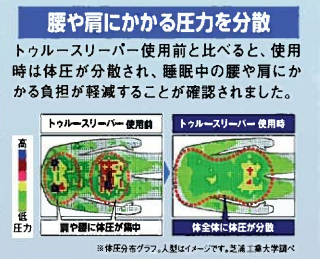

16,500円

57%引き

あと、1万円プラスすれば、2枚セットが手に入る!

特別セット価格 **26,500円** (税込) 送料無料

ご注文は今すぐお電話で! >>> 24時間・年中無休・通話料無料

0120-096-369

FAX: 0120-096-220

※お問い合わせは、ショップジャパン販売規約(www.shopjapan.co.jp/kyaku)が適用されます。

● その他のサイズの価格はこちら

サイズ	1枚セット	2枚セット
セミダブル	18,000円	28,000円
ダブル	19,500円	29,500円
クイーン	21,000円	31,000円
キング	22,000円	32,500円

※ダブルサイズは、セミダブルの2倍の長さです。ダブルサイズは、セミダブルの2倍の長さです。ダブルサイズは、セミダブルの2倍の長さです。

● インターネットご注文ページ

ココロにお届け 検索

www.shopjapan.co.jp/op/print/

4280

※お申し込みの際は、お名前・お住所・お電話番号・おメールアドレスを必ずご入力ください。