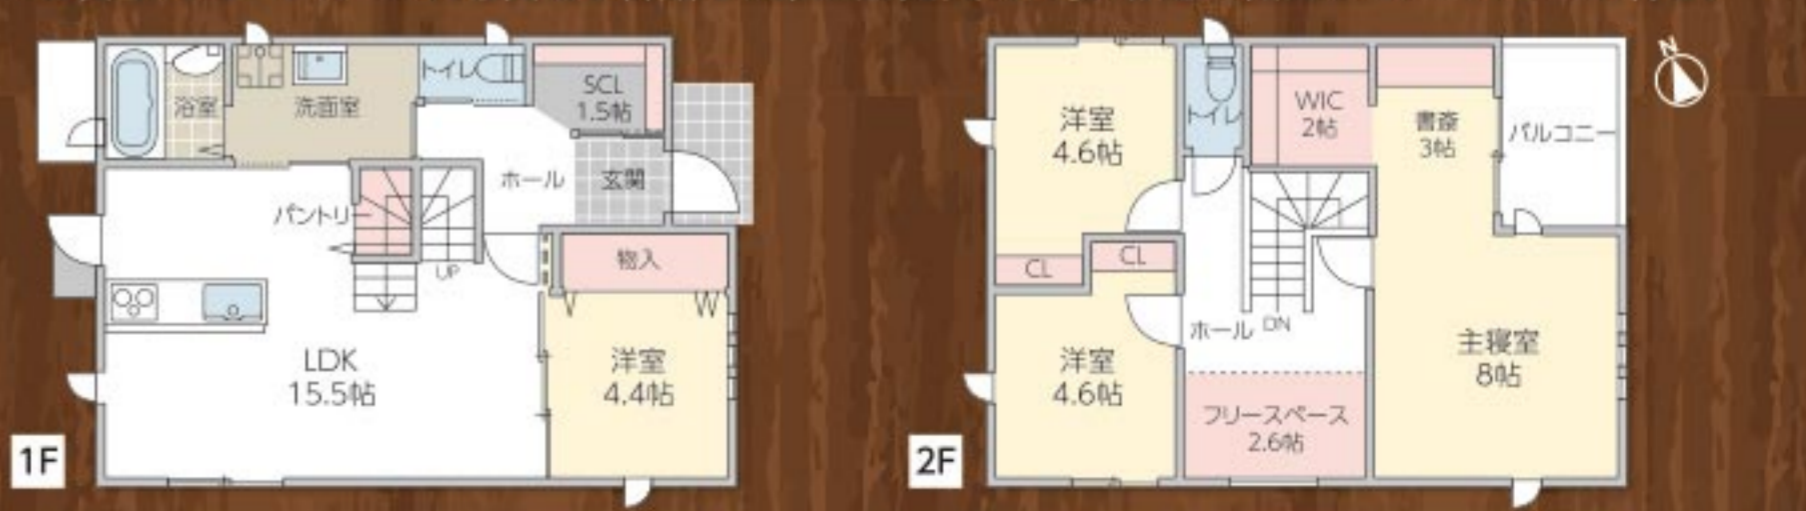

小倉南区志井4丁目 新築一戸建分譲開始

モノレール「志井」駅まで徒歩5分
生活環境に恵まれたロケーション

【物件概要】所在地/北九州市小倉南区志井4丁目2番以下未定 ●交通/北九州モノレール「志井」駅まで徒歩約5分・西鉄バス「下志井」
停留まで徒歩約3分 ●地目/宅地 ●用途地域/第一種住居地域 ●建ぺい率/60% ●容積率/200% ●道路幅員/前面4m公道 ●私道負担
なし ●総区画数/6区画 ●電気/九州電力 ●水道/公営水道 ●下水/公共下水道
【分譲住宅概要】●今回販売区画数/1区画 ●土地面積/190.47㎡ ●建物面積/108.47㎡ ●販売価格(税込)/3,780万円 ●構造・規模
/木造2階建 ●建物完成予定/2024年2月末完成予定 ●建築確認番号/R05確認建築福祉住北00585号 ●設計・施工/相アイン(特
定建設業許可番号:福岡県知事(特-29)第99617号/一級建築士事務所登録番号:福岡県知事 第1-61394号)

仲介 吉廣不動産 お問い合わせ TEL.093-632-1175 福岡県知(2)第18332号(仲介) 八幡西区穴生2-14-20-101 穴生ハイマート

大型WICや1.5帖大のシューズクローク、階段下パントリーなど豊富な収納スペース。
主寝室にはテレワークにも使える書斎を配置。階段奥には多用途で使えるフリースペース付き。

ACCESS

モノレール「志井」駅 徒歩5分(400m) エアヨーブ 徒歩4分(270m)