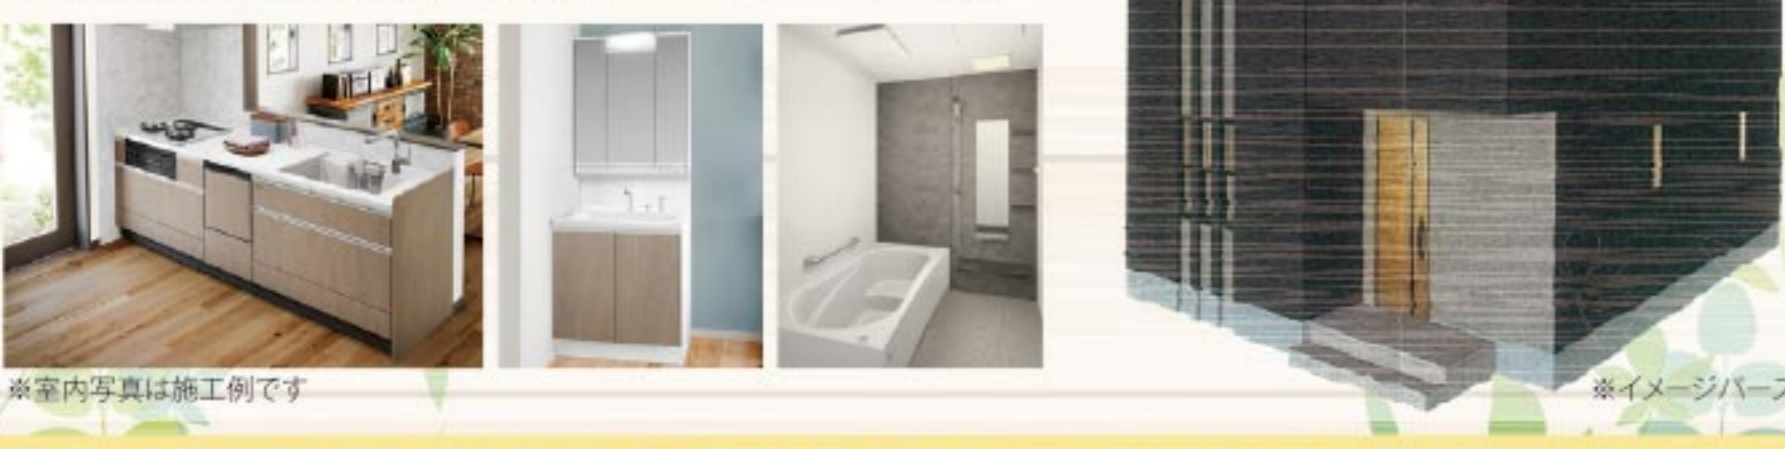

WEBは
こちらから

Tel.093-522-6098

学研教室 北九州事務局 学研教室 先生 検索

北九州市小倉北区米町2-2-1-105(チャチャタウン近く) 受付時間/月~金9:00~17:00(休日除く) ※年始の営業は1月5日(金)から

HOUSING 東版 SUNDAY

ネット版 西版・東版・南版の住まいに
関する情報を掲載中!
お住まいの地区以外の情報や
過去の情報もご覧いただけます

二次元コード
からもアクセス!

表示している価格は全て、消費税込みの総額金となっております。■建築条件付宅地とは、この土地を購入後3ヶ月以上より一定期間内に、売主または指定する建築業者と建築請負契約を締結する事を条件に販売します。一定期間内に成立しない場合はお預かりした代金は全額無条件で返還します。■年利回りは当該物件の1年間の予定収支の広告表示価値に対する割合です。尚、その際の予定収支は保証されているものではありません。また、利回りは固定資産税、管理費等の必要経費は考慮されていません。買収見込は満室時の場合であり、その際の予定買収は保証されている訳ではありません。(広告有効期限/R6年1月末日)

《広告のお申込みは》
A-PLAN エープラン(株)
☎093-581-8824 九公取[福115]

不動産の事ならご相談ください 株式会社 クニホームズ

福岡県知事免許(5)14042号 北九州市戸畑区新池2丁目5-42 tel 093-873-1100

新築住宅をVR内覧!!

新築資料請求・売却予約したい方はこちらから
QUOカード
抽選で
5名様に
1,000円分
プレゼント!!

VR住まいの森
VR住まいの森 検索

運営 A-PLAN エープラン株式会社
北九州市小倉北区田町10-5 田町ビル1F TEL:093-581-8824

モノレール「企救丘」駅まで徒歩2分 メゾンモンブラン企救丘式番館

売マンション 3LDK 専有面積70.18㎡
バルコニー10.32㎡

1,480万円

屋根付駐車場あり

R5年12月リフォーム完了

◆小倉南区志徳2丁目◆1991年7月築◆管理費3,700円◆修繕積立金13,400円
◆SRC造10階建の8階部分◆JR志井公園駅まで徒歩3分◆駐車場4,000円

Next 株式会社ネクスト 福岡県知事免許(7)第12520号(仲介) TEL 093-541-2003
小倉北区浅野2-11-15 KMMビル別館1F https://www.nextjp.com/

高額買取

査定無料 秘密厳守
中古戸建・土地・中古マンション
空家をお持ちの方 空地をお持ちの方 相続物件ご相談承ります

不動産プランナー(株)緑屋 tel.093-371-2121 福岡県知事免許(4)第15339号
門司区社木1-17-10 コーポランド社木1F (メール)midoriya@fp-m.net

小倉南区志井4丁目 新築一戸建分譲開始

モノレール「志井」駅まで徒歩5分
生活環境に恵まれたロケーション

【物件概要】所在地/北九州市小倉南区志井4丁目2番以下未定 ●交通/北九州モノレール「志井」駅まで徒歩約5分・西鉄バス「下志井」
停留まで徒歩約3分 ●地目/宅地 ●用途地域/第一種住居地域 ●建ぺい率/60% ●容積率/200% ●道路幅員/前面4m公道 ●私道負担
なし ●総区画数/6区画 ●電気/九州電力 ●水道/公営水道 ●下水/公共下水道
【分譲住宅概要】●今回販売区画数/1区画 ●土地面積/190.47㎡ ●建物面積/108.47㎡ ●販売価格(税込)/3,780万円 ●構造・規模
/木造2階建 ●建物完成予定/2024年2月末完成予定 ●建築確認番号/R05確認建築福祉住北00585号 ●設計・施工/相アイン(特
定建設業許可番号:福岡県知事(特-29)第99617号/一級建築士事務所登録番号:福岡県知事 第1-61394号)

仲介 吉廣不動産 お問い合わせ TEL.093-632-1175 福岡県知(2)第18332号(仲介) 八幡西区穴生2-14-20-101 穴生ハイマート

大型WICや1.5帖大のシューズクローク、階段下パントリーなど豊富な収納スペース。
主寝室にはテレワークにも使える書斎を配置。階段奥には多用途で使えるフリースペース付き。