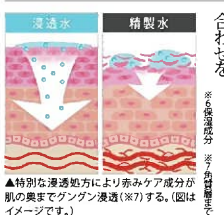

注目の商品! 赤ら顔にお悩みの方に朗報!

医師の94%が注目の「肌の赤み」用化粧水!

赤ら顔

もう諦めない!

HvO世界大賞
抗赤み効果として
世界初認定!

HvOとは
ロンドンに本拠地を置き、毎年HvO世界大賞にエントリーする製品サービスの学術論文審査と選考、年一度の授賞式開催などを担う。

第1位
赤ら顔化粧品
イメージ調査

第1位
美容好きの
1,000人に聞いた
使って欲しい化粧品

ほてり
赤み のぼせ

様々なメディアで大注目!

赤ら顔用化粧水

ご愛用者の生の声

「主人も『別人みたい』とビックリ!」

人前に出るとすぐに顔がカーッとなり、何を試しても全然ダメでしたが、このウルウは塗った瞬間から違いが分かり感動しました。スーツと肌馴染み込んで、すごく気持ちいいんです。2か月後には主人も「別人みたい」とビックリ! 辛かった頬や鼻の赤みが全く気にならず、ずっと見るのが嫌だった鏡も今では一日何回も見てレテンです!

「みるみる肌に透明感が!」

何をしてもダメ、と諦めかけていましたが、使い始めるとみるみる肌に透明感が! これは本物だ! と直感しました。今では子供の頃から赤みが嘘のようにスッキリ! しかも肌バネとハリとツヤが...! 今までより若々しく見られることが増え、自分の肌に自信を持てるようになりました。

※取材時の年齢。※体験談は個人の感想です。

その秘密はインド洋西部の秘境と呼ばれるマダガスカル島で見つかった。独自の生態系を有するマダガスカル島は2000年から10年間で約600種もの新種が発見されるなど近年、研究が進んでいるがその中で肌

の成分を贅沢に配合
◆希少な赤みケア成分を贅沢に配合
その秘密はインド洋西部の秘境と呼ばれるマダガスカル島で見つかった。独自の生態系を有するマダガスカル島は2000年から10年間で約600種もの新種が発見されるなど近年、研究が進んでいるがその中で肌

◆諦めていた肌の赤みが...!
「寒い外から暖房の効いた部屋に入ると、カーッと火照ったように顔が真っ赤になるなど内と外の温度差で、肌が赤くなる悩みを持つ方は多い。そんな方の中で今話題の化粧水がある。

◆希少な赤みケア成分を贅沢に配合
その秘密はインド洋西部の秘境と呼ばれるマダガスカル島で見つかった。独自の生態系を有するマダガスカル島は2000年から10年間で約600種もの新種が発見されるなど近年、研究が進んでいるがその中で肌

◆肌深くへ浸透を可能にした特殊処方
さらに驚くべきはその浸透力。精製水ではなく特殊浸透水と呼ばれる特別な美

「悩んでいた肌の赤みがパッと白くなると赤みに悩む方の中で口ミで広がり、大人気の肌の赤み用化粧水。今、話題の化粧水に迫った。
制作: 木下恵美

たっぷり1か月分

赤ら顔の悩みに、これ1本!

医師の 94%^{※8} が使用したいと回答

レポート率 92%^{※9}

お客様満足度 98%^{※10}

初めての方限定キャンペーン! Present 赤ら顔について詳しくわかる!

シェイクモイストミルク 110mL

通常価格 4,950円

お試しい期間コース 30%OFF 3,960円 (税込)

送料660円(税込) 送料無料で

赤ら顔読本プレゼント!

※8 調査方法: インターネットアンケート。調査期間: 2021年10月5日~11日。調査対象: 全国の20代~40代の女性医師 n=34。調査元: 株式会社フュークス。※9 調査方法: 2020年4月1日~2020年4月30日まで定期定額購入者の2000人以上を対象にしたアンケート調査。調査対象: 全国の20代~50代の女性 n=113