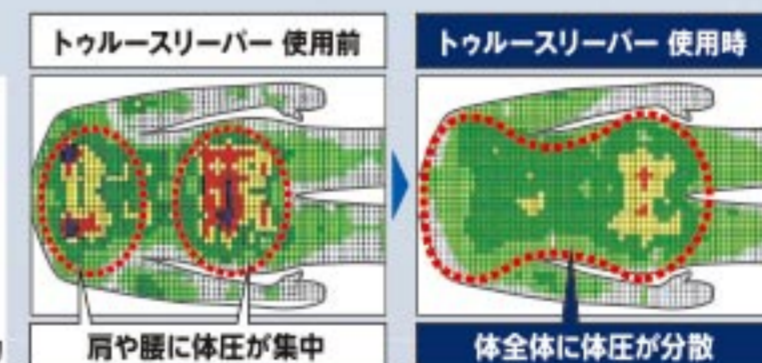

※体圧分布グラフ、人型はイメージです。芝浦工業大学調べ