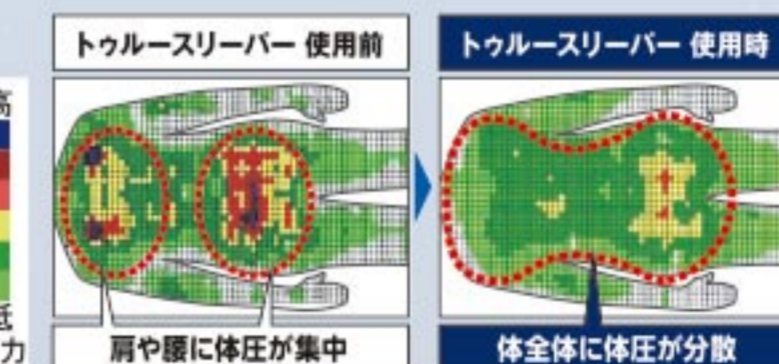

安心の日本製^{※4}

体のラインにぴったり

充分な厚さ 約5センチ

腰や肩がラク

True Sleeper
トゥールスリーパー

睡眠中の腰や肩の負担に悩む **87%** の方がラクになった!

独自の低反発素材 ウルトラ ヴィスコエラスティック

睡眠中の腰や肩の負担が軽減!

バレーボール指導者 中田久美さん

睡眠中の腰や肩の負担に悩んでいたのが、トゥールスリーパーを使った日から爆睡で、朝もパッと起きられるように! 自分の体に合った沈み方をするので違和感なく、しっかり眠れるようになりました。

※トゥールスリーパーシリーズをご愛用の個人の感想です。

腰や肩にかかる圧力を分散

トゥールスリーパー使用前と比べると、使用時は体圧が分散され、睡眠中の腰や肩にかかる負担が軽減することが確認されました。