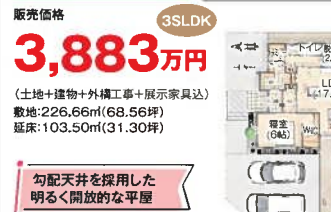

新築建売販売 宗像市 日の里4 即入居可 堂々完成

B号地 販売価格 3SLDK
3,858万円
(土地+建物+外構工事+展示家具込)
敷地:201.96㎡(61.09坪)
延床:78.35㎡(23.70坪)

ウッドデッキを中心としたコの字型の平屋

シューズルームやファミリークローゼットなど充実した収納計画

平屋2棟

C号地 販売価格 3SLDK
3,869万円
(土地+建物+外構工事+展示家具込)
敷地:231.97㎡(70.17坪)
延床:86.95㎡(26.30坪)

宗像市 日の里4 分譲地情報 [A号地(建築条件付き)] 平屋に適した広々平坦地

A号地 販売価格
1,250万円
土地:200.28㎡(60.58坪)

南西角地
広々60坪超

物件概要: 名称/新日本ホームズ日の里分譲地... 所在地/宗像市日の里4-9-11...

新築建売販売 宗像市 東郷1 即入居可

販売価格 3SLDK
3,498万円
(土地+建物+外構工事+展示家具込)
敷地:200.00㎡(60.50坪)
延床:81.07㎡(24.52坪)

間接照明を採用したおしゃれなLDK!
洗面と脱衣所を分けた流行りの動線計画

最新建売販売 遠賀郡 広渡1 敷地広々68坪

販売価格 3SLDK
3,883万円
(土地+建物+外構工事+展示家具込)
敷地:226.66㎡(68.56坪)
延床:103.50㎡(31.30坪)

勾配天井を採用した明るく開放的な平屋

最新売地情報 遠賀郡 岡垣町 鋼田1 平屋に適した広々平坦地

販売価格 1,150万円 土地:244.87㎡(74.07坪)