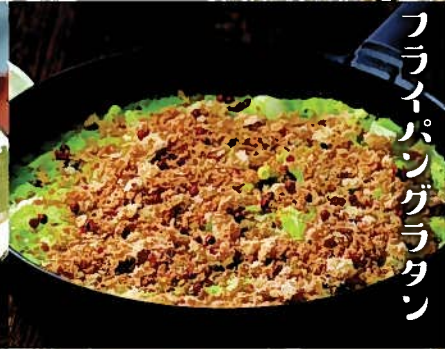

日々の料理で大活躍 茅乃舎 野菜だし

玉葱、にんにく、セロリ、人参、キャベツの5種の国産野菜を厳選し、野菜の甘みと香味を凝縮させたコンソメ風だし。2~3分煮出すだけでしっかり野菜だしがとれ、袋を破って中身を丸ごと使ってもOK! 下味つきでそのまま使えるのもポイント。

お子様でも食べやすい野菜を使ったレシピをご紹介!
定番の野菜や旬の野菜を「野菜だし」のワザで美味しく楽しもう!

だしでいただく野菜のレシピ

野菜丸ごと & 食べやすい!

玉ねぎの焼きスープ

れんこんのだし肉巻き

フランクパングラタン

材料(2人分)

- 茅乃舎 野菜だし.....1袋
- 水.....400ml
- 玉ねぎ.....2個
- ベーコン.....20g
- ピザ用チーズ.....20g
- オリーブ油.....小さじ1
- バター.....小さじ1
- 黒胡椒.....適量
- パセリ(みじん切り).....適量

作り方

- ①玉ねぎは根本に十字の切り込みを入れ、ラップに包んで電子レンジ(600W)で7~8分加熱する。ベーコンは1cm幅に切る。
- ②鍋にオリーブ油を入れて火にかけ、ベーコンを炒める。[A]を加えて強火にし、沸騰したら玉ねぎ、バターを加えて約5分弱火で煮込む。
- ③耐熱容器に②を注ぎ、チーズをのせる。トースターで焼き色がつくまで焼き、黒胡椒とパセリを散らして完成。